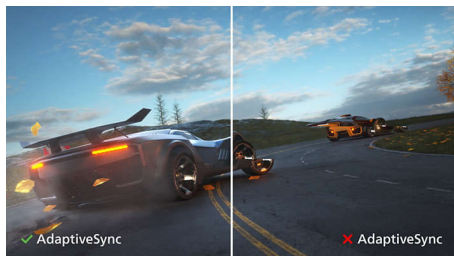

Tehnologija Adaptive-Sync

Gejming ne treba da uključuje izbor između seckanja i izgubljenih kadrova. Dobićete glatke performanse bez artefakata na praktično svakoj brzini kadrova uz tehnologiju Adaptive-Sync, brzo i glatko osvežavanje i munjevito vreme odziva.