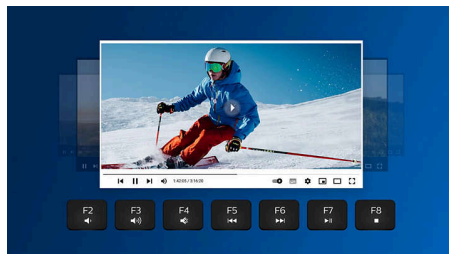

skrótów multimedialne

Dzięki tym skrótom multimedialnym możesz łatwo przełączyć się na muzykę, głośność lub odtwarzać wideo za pomocą prostego kliknięcia.