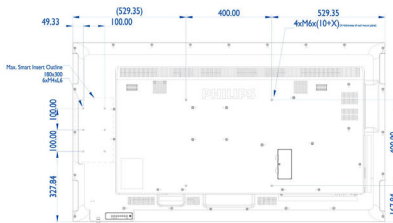

Boyutlar

- Akıllı Yuva montajı: 100 x 100 mm, 100 x 200 mm
- Set Genişliği: 1458,7 mm
- Ürün ağırlığı: 24,8 kg
- Set Yüksekliği: 834,7 mm
- Set Derinliği: 81,6 mm
- Set Genişliği (inç): 57,43 inç
- Set Yüksekliği (inç): 32,86 inç
- Duvara Montaj Aparatı: 400 x 400 mm, M6
- Set Derinliği (inç): 3,21 inç
- Çerçeve genişliği: 13,9 (Üst/Sol/Sağ) 14,9 (Alt) mm
- Ürün ağırlığı (lb): 54,7 lb

Çalışma koşulları

- Yükseklik: 0 ~ 3000 m
- Sıcaklık aralığı (çalışma): 0 ~ 40 °C
- MTBF: 50.000 saat
- Bağıl nem: 20 ~ 80 %
- Sıcaklık aralığı (saklama): -20 ~ 60 °C

Multimedya Uygulamaları

- USB Video Oynatma: M2TS, M4V, MK3D, MKV, MP4, MPEG, MPG, MTS, TS, TTS, VOB, WMV
- USB Görüntü Oynatma: BMP, GIF, JPEG, JPG
- USB Ses Oynatma: AAC, AIF, AIFF, ASF, M4A, LPCM, M3U, MP3, MP4, WAV, WMA

Aksesuarlar

- Birlikte verilen aksesuarlar: AC Güç Kablosu, RS232 kablosu, Uzaktan Kumanda, Uzaktan kumanda pilleri, CD-ROM'da Kullanım kılavuzu,

- Hızlı başlangıç kılavuzu
- İsteğe bağlı aksesuarlar: Masa üstü stand

Çeşitli

- Ekran Menüsü (OSD) Dilleri: Arapça, Basitleştirilmiş Çince, Geleneksel Çince, İngilizce, Fransızca, Almanca, İtalyanca, Lehçe, Rusça, İspanyolca, Türkçe, Japonca
- Garanti: 3 yıl garanti
- Yasal onaylar: EPEAT, CE, UL/cUL, CB, GOST, C-Tick, RoHS, FCC, Sınıf B

Yayın tarihi 2024-10-28

Sürüm: 5.1.1

EAN: 87 12581 73977 5

© 2024 Koninklijke Philips N.V.
Tüm hakları saklıdır.

Teknik özellikler üzerinde önceden haber vermeden değişiklik yapılabilir. Ticari markalar, Koninklijke Philips N.V. şirketi veya ilgili kuruluşlara aittir.

www.philips.com