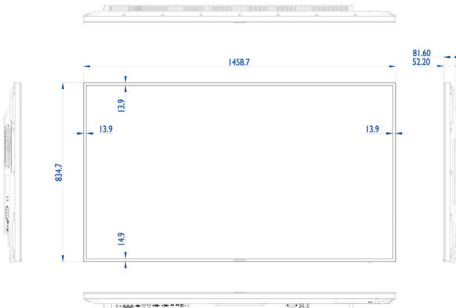

Boyutlar

- Akıllı Yuva montajı: 100 x 100 mm, 100 x 200 mm
- Set Genişliği: 1458,7 mm
- Ürün ağırlığı: 24,8 kg
- Set Yüksekliği: 834,7 mm
- Set Derinliği: 81,6 mm
- Set Genişliği (inç): 57,43 inç
- Set Yüksekliği (inç): 32,86 inç
- Duvara Montaj Aparatı: 400 x 400 mm, M6
- Set Derinliği (inç): 3,21 inç
- Çerçeve genişliği: 13,9 (Üst/Sol/Sağ) 14,9 (Alt) mm
- Ürün ağırlığı (lb): 54,7 lb

Çalışma koşulları

- Yükseklik: 0 ~ 3000 m
- Sıcaklık aralığı (çalışma): 0 ~ 40 °C
- MTBF: 50.000 saat
- Bağıl nem: 20 ~ 80 %
- Sıcaklık aralığı (saklama): -20 ~ 60 °C

Multimedya Uygulamaları

- USB Video Oynatma: M2TS, M4V, MK3D, MKV, MP4, MPEG, MPG, MTS, TS, TTS, VOB, WMV
- USB Görüntü Oynatma: BMP, GIF, JPEG, JPG
- USB Ses Oynatma: AAC, AIF, AIFF, ASF, M4A, LPCM, M3U, MP3, MP4, WAV, WMA

Aksesuarlar

- Birlikte verilen aksesuarlar: AC Güç Kablosu, RS232 kablosu, Uzaktan Kumanda, Uzaktan kumanda pilleri, CD-ROM'da Kullanım kılavuzu,

- Hızlı başlangıç kılavuzu
- İsteğe bağlı aksesuarlar: Masa üstü stand

Çeşitli

- Ekran Menüsü (OSD) Dilleri: Arapça, Basitleştirilmiş Çince, Geleneksel Çince, İngilizce, Fransızca, Almanca, İtalyanca, Lehçe, Rusça, İspanyolca, Türkçe, Japonca
- Garanti: 3 yıl garanti
- Yasal onaylar: EPEAT, CE, UL/cUL, CB, GOST, C-Tick, RoHS, FCC, Sınıf B

Yayın tarihi 2024-10-28

Sürüm: 5.1.1

EAN: 87 12581 73977 5

© 2024 Koninklijke Philips N.V.
Tüm hakları saklıdır.

Teknik özellikler üzerinde önceden haber vermeden değişiklik yapılabilir. Ticari markalar, Koninklijke Philips N.V. şirketi veya ilgili kuruluşlara aittir.

www.philips.com