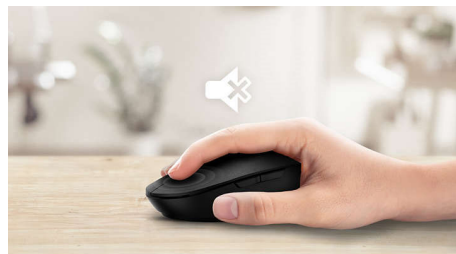

Verminderd klikgeluid

Verminderd klikgeluid voor een stille en comfortabele ervaring