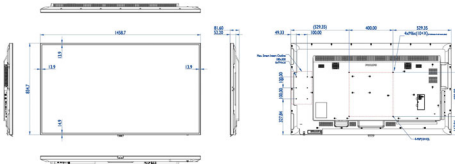

Støttet skjermopløsning

- Datamaskinformater: 640 x 480, 60, 72, 75 Hz, 720 x 400, 70 Hz, 800 x 600, 60, 75 Hz, 1024 x 768, 60, 75 Hz, 1280 x 768, 60 Hz, 1280 x 800, 60 Hz, 1280 x 1024, 60 Hz, 1360 x 768, 60 Hz, 1920 x 1080, 60 Hz, 3840 x 2160, 30, 60 Hz, 1600 x 1200, 60 Hz
- Videoformater: 480i, 30, 60 Hz, 480p, 30, 60 Hz, 576i, 25, 50 Hz, 576p, 25, 50 Hz, 720p, 50, 60 Hz, 1080i, 25, 30 Hz, 1080p, 50, 60 Hz, 2160p, 30, 50, 60 Hz

Mål

- Bredder, apparat: 1458,7 millimeter
- Produktvekt: 24,8 kg
- Høyde, apparat: 834,7 millimeter
- Dybde, apparat: 81,6 millimeter
- Bredder, apparat (tommer): 57,43 tommer
- Høyde, apparat (tommer): 32,86 tommer
- Veggmontering: 400 x 400 mm, M6
- Dybde, apparat (tommer): 3,21 tommer
- Rammens bredde: 13,9 (øverst/venstre/høyre) 14,9 (nederst) mm
- Vekt på produkt (pund): 54,7 lb

Miljøkrav ved bruk

- Høyde over havet: 0 ~ 3000 m
- Temperaturområde (drift): 0 ~ 40 °C
- MTBF: 50 000 time(r)
- Relativ luftfuktighet: 20~80 % (drift), 5~95 % (oppbevaring) %
- Temperaturområde (lagring): -20 ~ 60 °C

Multimedieprogrammer

- USB-avspilling, video: ASF, AVI, DAT, FLV, MKV, MP4, MPEG, MPG, TS, VOB, WEBM, WMV, TRP
- USB-avspilling, bilde: BMP, JPEG, JPG, PNG
- USB-avspilling, lyd: AAC, M4A, MP3, WMA

Intern spiller

- CPU: Quad Core Full HD
- Minne: 2 GB DDR3
- Lagring: 8 GB eMMC

Utgivelsesdato
2024-03-29

Versjon: 15.1.1

EAN: 87 12581 74358 1

© 2024 Koninklijke Philips N.V.
Alle rettigheter forbeholdt.

Spesifikasjonene kan endres uten varsel. Varemerker tilhører Koninklijke Philips N.V. eller deres respektive eiere.

www.philips.com