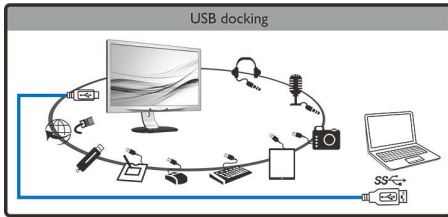

Эта универсальная док-станция для ноутбука с подставкой для монитора обеспечивает удобное подключение к дополнительным портам. Установите свой монитор на полностью регулируемую док-станцию. Теперь вы можете просматривать любой контент на большом экране, не отключая периферийные устройства.

Рабочее пространство без спутанных проводов

- Подключайтесь к Интернету или интранету с помощью встроенного порта Ethernet
- Порт USB 3.0 для подключения ноутбука к монитору
- Универсальная док-станция с USB для любых ноутбуков
- Подключение всех периферийных устройств, клавиатуры и мыши с помощью концентратора

Максимальный комфорт для максимальной производительности

- SmartErgoBase для эргономичного расположения и удобства пользователя
- Простая установка благодаря совместимости с мониторами с креплением VESA
- Малое расстояние между рамкой и столом для максимально комфортного чтения

Особенности

Универсальная док-станция с USB

Благодаря инновационной подставке для монитора Philips с док-разъемом вы сможете легко подключаться к дополнительным портам любого ноутбука и решить проблему спутанных проводов. Это особенно удобно для ультратонких ноутбуков последних моделей с ограниченным количеством разъемов. Подставка оснащена USB-концентратором, портом Ethernet, видеовыходами и позволяет передавать видео- и аудиофайлы, а также подключаться к Интернету с помощью одного кабеля USB. Универсальный разъем USB подходит для работы с любым ноутбуком — нет необходимости выполнять дорогостоящую замену док-станции при покупке нового ноутбука.