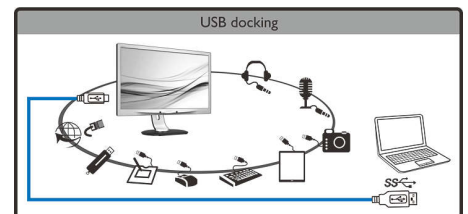

Концентратор USB для периферийных устройств

Подключив дополнительную полноразмерную клавиатуру и мышь через USB-концентратор этого инновационного монитора Philips, вы можете повысить свою производительность. Просто подключите ноутбук к монитору через кабель USB и получите доступ к таким дополнительным устройствам, как внешний жесткий диск, веб-камера, USB-накопитель, а также к функциям воспроизведения видео Full HD, аудиоконтента и подключения к Интернету. При необходимости вы также можете пользоваться клавиатурой ноутбука и сенсорной панелью, как обычно.

Подключение через встроенный порт Ethernet

Подключайтесь к Интернету или интранету с помощью встроенного порта Ethernet