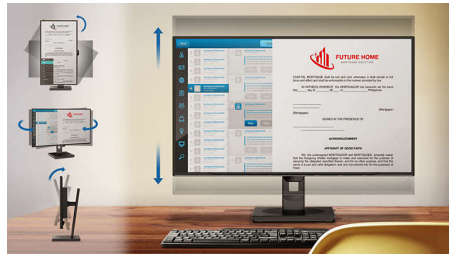

Максимальный комфорт для максимальной производительности

- SmartErgoBase для эргономичного расположения и удобства пользователя
- Простая установка благодаря совместимости с мониторами с креплением VESA
- Малое расстояние между рамкой и столом для максимально комфортного чтения

Особенности

Универсальная док-станция с USB

Благодаря инновационной подставке для монитора Philips с док-разъемом вы сможете легко подключаться к дополнительным портам любого ноутбука и решить проблему спутанных проводов. Это особенно удобно для ультратонких ноутбуков последних моделей с ограниченным количеством разъемов. Подставка оснащена USB-концентратором, портом Ethernet, видеовыходами и позволяет передавать видео- и аудиофайлы, а также подключаться к Интернету с помощью одного кабеля USB. Универсальный разъем USB подходит для работы с любым ноутбуком — нет необходимости выполнять дорогостоящую замену док-станции при покупке нового ноутбука.

SmartErgoBase

SmartErgoBase — это подставка под монитор для удобного и эргономичного расположения дисплея и организации кабелей. Регулировка высоты, разворота, наклона и угла поворота обеспечивает максимальный комфорт пользователя и уменьшает физическую усталость в течение рабочего дня, а возможность организации кабелей уменьшает беспорядок и придает рабочему месту профессиональный вид.

Малое расстояние между рамкой и столом

Благодаря усовершенствованной подставке SmartErgoBase монитор Philips можно опустить практически до уровня стола и оптимально отрегулировать угол обзора. Малое расстояние между рамкой и столом — идеальное решение для тех, кто за компьютером использует очки с бифокальными, трифокальными или прогрессивными линзами. Кроме того такая конструкция позволяет пользователям с очень разным ростом менять угол и высоту монитора под себя, сокращая усталость и напряжение при работе.