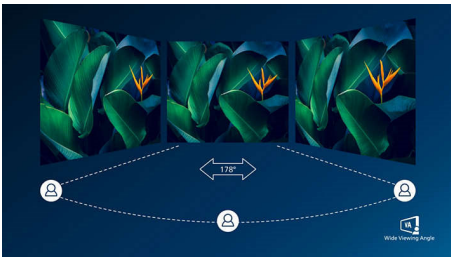

## VA-skärm

Philips VA LED-skärm har den avancerade tekniken Multi-domain Vertical Alignment, som ger superhöga statiska kontrastförhållanden för extra levande och klar bild. Vanliga kontorsprogram hanteras enkelt, men den är särskilt väl lämpad för foton, surfning på nätet, filmer, spel och krävande grafik. Den optimerade tekniken för pixelhantering ger en extra vid betraktningvinkel på 178/178 grader, vilket ger kristallklar bild.