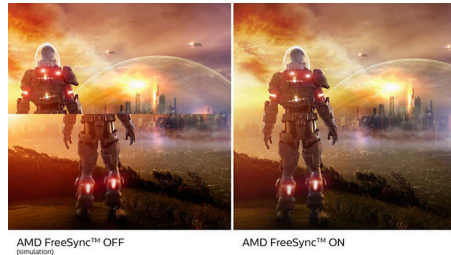

AMD FreeSync™ Premium

Spel ska inte vara ett val mellan hackigt spelande och skadade bildramar. AMD FreeSync™ Premium ger seriösa spelare en smidig spelupplevelse med toppprestanda utan

screen tearing. Det finns inga kompromisser – spela med hög uppdateringsfrekvens, kompensation vid låg bildhastighet och låg latens.