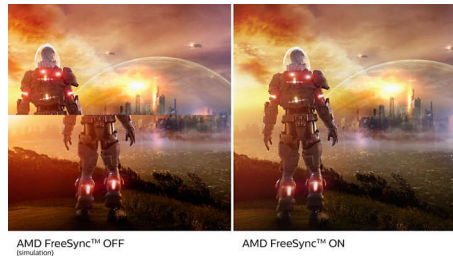

Mimořádně plynulé hraní

Hraní her by nemělo být volbou mezi trhaným nebo rozbitým obrazem. S novým monitorem Philips se vás toto týkat nebude. Získejte plynulý výkon bez obrazových artefaktů při libovolné snímkové frekvenci díky technologii AMD FreeSync™, plynulému obnovování a mimořádně krátké době odezvy.