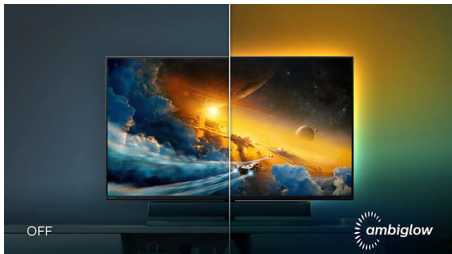

Repere

Sunet de la Bowers & Wilkins

Șase moduri de sunet pentru a-ți optimiza experiența de joc, de vizionare sau de audição. Sport și curse: creează o experiență realistă, care îți dă impresia că ești chiar acolo, atunci când urmărești sport sau jocuri de curse. RPG și aventură: lasă-te captivat de sunetul spațios și atmosferic. Împușcături și acțiuni: beneficiază de sunet puternic, de mare impact, pentru maxim de emoție și realism. Vizionare de filme: îmbunătățește coloana sonoră a filmelor pentru o experiență de audição captivantă, cinematografică. Muzică: sunet fidel de la Bowers & Wilkins, care asigură interpretarea dorită de artist. Personal: accesează meniul EQ pentru a regla sunetul conform cerințelor tale specifice.

Material textil Kvadrat pentru difuzor

Un sunet atât de perfect ar trebui ascultat fără obstacole. Soundbarul acestui afișaj Philips este acoperit cu un material textil premium pentru difuzor, creat de producătorul de top Kvadrat. Acest material superb cu amestec de lână este transparent din punct de vedere acustic, permițând fiecărui detaliu efervescent să treacă liber din difuzor în cameră.

Tehnologie Ambiglow

Ambiglow adaugă o nouă dimensiune experienței de vizionare. Tehnologia inovatoare Ambiglow îmbunătățește conținutul de pe ecran, creând un halou de lumină de la monitor. Procesorul său rapid analizează conținutul imaginii primite și adaptează permanent culoarea și luminozitatea luminii emise pentru a se potrivi cu imaginea.

Potrivit în special pentru vizionarea de filme sau sport sau pentru jocuri, Philips Ambiglow oferă o experiență de vizionare unică și captivantă.