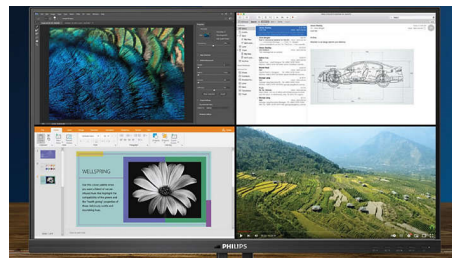

Technológia MultiView pre rozlíšenie 4K

Funkcia MultiView na tomto veľkom displeji Philips s rozlíšením 4K UHD umožňuje mať zobrazené až štyri systémy, každý v rozlíšení Full HD. Na monitorovanie štyroch systémov na jednej obrazovke môžete použiť funkciu obraz vedľa obrazu (PbP) na účely pozorovania miestností alebo na bezpečnostné účely. Ak pracujete na viacerých zariadeniach, napríklad

súčasne používate dva vedľa seba stojace notebooky, s touto funkciou bude spolupráca medzi nimi produktívnejšia. Prípadne ak sledujete živý futbalový prenos cez set-top box a zároveň pracujete na počítači, môžete použiť režim obraz v obraze (PiP).