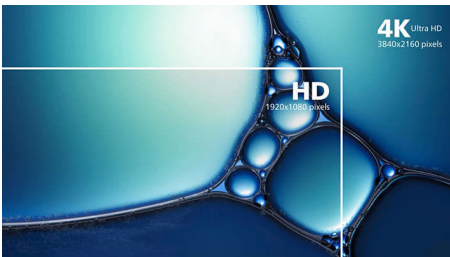

Rozlíšenie UltraClear 4K UHD

Tieto displeje Philips využívajú panely s vysokým výkonom a vytvárajú obraz pomocou technológie UltraClear s rozlíšením 4K UHD (3840 x 2160). Či už ste náročný profesionál, ktorý potrebuje extrémne detailný obraz pre riešenia CAD, používate aplikácie s 3D grafikou alebo ste finančný mág pracujúci s obrovskými tabuľkami, na displejoch Philips obraz a grafika skutočne ožijú.