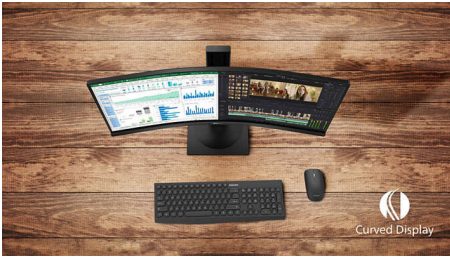

## Vychutnajte si dokonalý obraz so všetkými detailmi

s rozlíšením 4K Ultra HD

Mohutný 40-palcový profesionálny displej Philips s rozlíšením Ultra HD vám poskytuje priestor a dokonalý obraz so všetkými detailmi v mimoriadne vysokom rozlíšení 4K (štvornásobne vyššie rozlíšenie ako Full HD)

### Navrhnuté pre štýl vašej práce

- Technológia MHL pre zábavu s mobilným obsahom na veľkej obrazovke
- Vstavané stereo reproduktory na prehrávanie multimédií
- Dizajn s úzkym rámkom pre štýlový vzhľad
- Rozbočovač USB 3.0 pre praktický prístup a rýchle nabíjanie
- Pripojenie SmartConnect s konektormi DisplayPort, HDMI a VGA

# PHILIPS

4K Ultra HD LCD displej s funkciou MultiView  
40" (101,6 cm) 3840 x 2160 (4K UHD)

BDM4037UW/00

## Zaoblený dizajn obrazovky

Stolové monitory ponúkajú osobný používateľský zážitok, ktorému tento zaoblený dizajn veľmi dobre vyhovuje. Zaoblená obrazovka zabezpečuje príjemný a pritom jemný efekt ponorenia, ktorý sa zameriava na vás uprostred vášho pracovného stola.