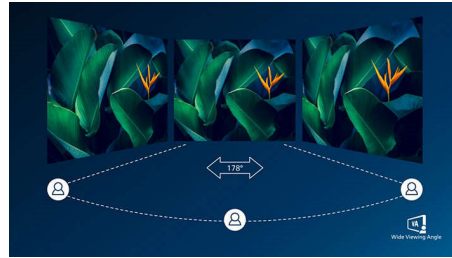

Displej VA

Displej VA LED značky Philips využíva pokročilú multidoménovú technológiu vertikálneho vyrovnania, ktorá dosahuje super vysoké pomery statického kontrastu pre mimoriadne živý a jasný obraz. Bez problémov zvládne bežné kancelárske využitie a okrem toho je vhodný najmä na prezeranie fotografií, prehliadanie webu, sledovanie filmov, hranie hier a používanie náročných grafických aplikácií. Jeho optimalizovaná technológia správy pixelov poskytuje mimoriadne široký zorný uhol 178/178 stupňov a ostrý obraz.