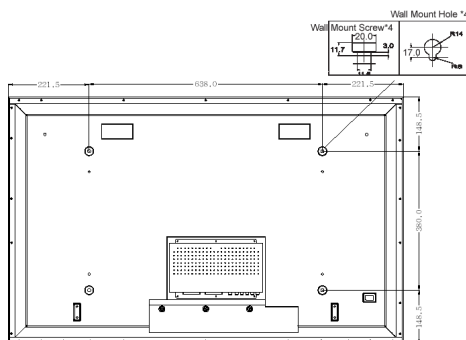

Удобство

- **Картина в картината:** Картина в картината, всички входове, Двоен прозорец
- **Управление в мрежа:** RS232
- **Подобрения за удобство:** Екранен дисплей
- **Бутони за управление на монитора:** Ляво/дясно, Включване/изключване на захранването, Нагоре/надолу, Избор на източник, Меню (OK), Регулиране на силата на звука
- **Езици на екранното меню:** Английски, Френски, Немски, Италиански, Испански
- **Вграден звук:** Вграден усилвател и говорители 2x5W RMS
- **Функции за опазване на екрана:** Напълно бял, пикселно изместване
- **Одобрения от регулаторните органи:** CE маркировка, FCC-B, UL, CSA

Мощност

- **Консумация:** 350 W (дизайн с цветни ленти)
- **Електрозахранване:** 100-240 V променлив ток, 50/60 Hz
- **Режим на неактивност:** 5 вата макс.

Размери

- **Габарити (без база) (Ш x В x Д):** 1081 x 677 x 95 мм
- **Тегло:** 36,5 кг
- **Габарити (с базата) (Ш x В x Д):** 1081 x 722 x 220 мм
- **Живот при 50% яркост:** 60 000 ч
- **Температурен диапазон (работен):** от 0°C до 40°C
- **Температурен диапазон (съхранение):** -5°C до +50°C
- **Относителна влажност:** 20% - 80%

Акcesoари

- **Акcesoари в комплектацията:** Захранващ кабел, Дистанционно управление, Батерия, Стойка за маса, VGA кабел
- **Ръководство за потребителя на CD-ROM:** да
- **Ръководство за потребителя:** Англ., Нем., Хол., Фр., Исп., Итал.
- **Допълнителни акcesoари:** Стойка за монтаж на таван, Регулираща се конзола за стена, Неподвижна конзола за стена

Разни

- **Козметичен панел:** Антрацитов металик

Дата на издаване
2007-11-09

Версия: 6.0

12 NC: 8639 000 15928
EAN: 87 10895 87747 3

© 2007 Koninklijke Philips Electronics N.V.
Всички права запазени.

Спецификациите могат да се променят без предупреждение. Търговските марки са собственост на Koninklijke Philips Electronics N.V. или на съответните си притежатели.

www.philips.com

Акценти на продукта

Различни формати за входен сигнал от PC

Продуктът поддържа PC съвместимост за VGA, SVGA, XGA и WXGA. Едно решение за дисплей за обществени места изисква универсална поддръжка на входни сигнали от компютър.

Възможност за мрежово управление: RS232

Управляемостта на мрежата позволява на потребителя да управлява и настройва мониторите дистанционно чрез протокол RS232.

Възможност за монтиране по височина

Този дисплей може да се монтира безопасно и надеждно и в портретно положение.

Работа без вентилатор

Системата без вентилатори е тиха и не събира прах в монитора. Освен това липсата на движещи се части в монитора ще подобри надеждността на продукта.

VGA верига

Ако един и същ входен сигнал трябва да се подава на повече от един екран, VGA веригата предлага икономично решение, при което входният VGA сигнал се усилва и се подава на съединител на VGA изход, към който може да се свърже следващият монитор

Висока яркост и контраст

Високите стойности на контраста и яркостта са изключително полезни на обществени места, където условията на осветеност се променят и често са неконтролируеми.

Адаптивна последователна развивка

Този интелигентен алгоритъм за плавно движение може да установи типа на видео източника (като неподвижна картина, подвижна картина или филм) и автоматично оптимизира процеса на плавно движение с режими "Пространствен", "По време" или "Филм". В резултат той винаги осигурява изключително резки и стабилни образи.

Картина в картината (PIP)

Осигурява възможност да се гледат едновременно два различни източника, било два видео източника или комбинация с данни/графични изображения

Очаквана дълготрайност на панела

При приложения на обществено място често се изисква експлоатация в режим 24/7. Дори след 60 000 часа експлоатация нивото на яркостта на дисплея ще бъде поне 50% от първоначалната стойност.

Усъвършенствана функция срещу прогаряне

Реализирана е защитна функция, наречена "пикселно изместване". При активиране на защитния механизъм изображението на екрана автоматично измества положението си спрямо пикселите на екрана, за да предотврати образуването на "призрачни" изображения. Второ, реализирана е и функция за възстановяване след прогаряне. В зависимост от модела, "призрачните" изображения се премахват чрез подаване на изцяло бял сигнал на целия панел за определен период или чрез обръщане (негатив) на изображението за постигане на същия резултат.