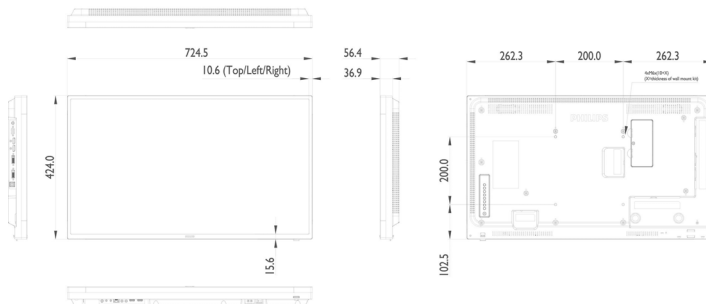

Điều kiện vận hành

- Độ cao so với mực nước biển: 0 ~ 3000 m
- Phạm vi nhiệt độ (vận hành): 0 ~ 40 °C
- MTBF: 50.000 giờ
- Độ ẩm tương đối: 20 ~ 80 %
- Phạm vi nhiệt độ (bảo quản): -20 ~ 60 °C

Ứng dụng đa phương tiện

- Video phát lại USB: MKV, MP4, TS, 3GP, AVI, FLV, MOV
- Hình ảnh phát lại USB: BMP, GIF, JPEG, JPG, PDF, PNG
- Âm thanh phát lại USB: AAC, M4A, MP3, WMA, MP1, MP2

Trình phát tích hợp

- CPU: Cortex A9 1,8GHz bốn lõi
- GPU: ARM Mali400 533MHz bốn lõi
- Bộ nhớ: DDR3 2GB
- Lưu trữ sửa: 16GB EMMC

Phụ kiện

- Phụ kiện đi kèm: Bộ điều khiển từ xa, Pin cho bộ điều khiển từ xa, Hướng dẫn khởi động nhanh, Cáp RS232, Cáp nguồn AC
- Phụ kiện đi kèm: Bộ chốt định tâm cạnh (1)-2 cái, Bộ chốt định tâm cạnh (2)-1 cái, Hướng dẫn logo, Cáp kết nối ngang hàng RS232, Vít vận
- Chân đế: Giá đỡ đa năng (Cỡ nhỏ)(Tùy chọn)

Những thông tin khác

- Ngôn ngữ hiển thị trên màn hình: Tiếng Anh, Tiếng Pháp, Tiếng Đức, Tiếng Tây Ban Nha, Tiếng Ba Lan, Tiếng Thổ Nhĩ Kỳ, Tiếng Nga, Tiếng Ý, Tiếng Trung giản thể, Tiếng Trung truyền thống, Tiếng Ả Rập, Tiếng Nhật Bản, Tiếng Đan Mạch, Tiếng Hà Lan, Tiếng Phần Lan, Tiếng Na Uy, Tiếng Bồ Đào Nha, Tiếng Thụy Điển
- Bảo hành: Bảo hành 3 năm
- Chứng nhận tuân thủ quy định: CE, FCC, Lóp B, UL/cUL, CCC, C-Tick, RoHS, GOST, BSMI, CB, J-Moss, PSE, VCCI

Ngày phát hành
2024-03-28

Phiên bản: 8.0.1

EAN: 87 12581 73943 0

© 2024 Tập đoàn Koninklijke Philips N.V.
Bản quyền đã được bảo hộ.

Các thông số có thể thay đổi mà không cần thông báo.
Các nhãn hiệu thuộc sở hữu của tập đoàn Koninklijke Philips N.V. hoặc của các chủ sở hữu tương ứng.

www.philips.com