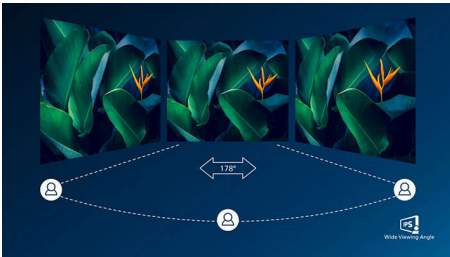

特長

USB-C 接続

このフィリップスモニターは、USB 電源供給規格 (USB Power Delivery) に準拠した USB-C コネクタを内蔵しています。インテリジェントで柔軟性に優れた電源管理によって、USB-C ケーブル 1 本でモニターから直接対応デバイスへ電源供給が可能です。スリムで裏表の区別のない USB-C で簡単に接続できるため、ノート PC で高解像度ビデオを視聴できます。

IPS テクノロジー

IPS ディスプレイは、178/178 度の超広視野角を実現する先進テクノロジーを採用し、ほぼどの角度からでもディスプレイを見ることができます。IPS ディスプレイは、標準的な TN パネルと異なり、画像を鮮やかな色彩でくっきりと表示します。このため、写真、映画、ウェブの閲覧だけでなく、色の正確性や一貫した明るさを常に求める専門用途にも最適です。