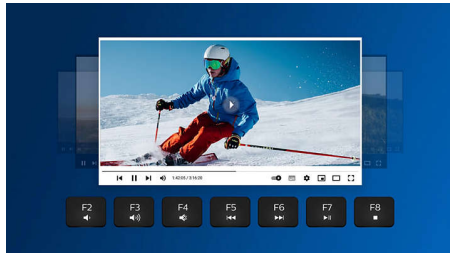

Тихий звук щелчка

Те же ощущения от нажатия, но без звука щелчка, что позволяет лучше сосредоточиться на работе.

Мультимедийные кнопки

С этими мультимедийными кнопками вы легко сможете управлять музыкой, громкостью или воспроизведением видео одним нажатием.