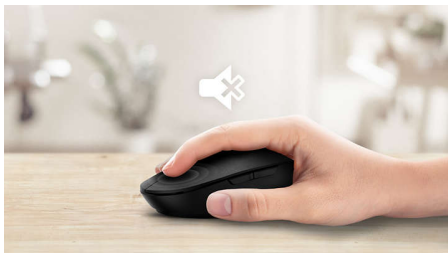

Особенности

Прочность (в нажатиях)

Долговечные кнопки выдержат миллионы нажатий

Беспроводное подключение 2,4 ГГц

Забудьте о мотках кабелей, подключенных к вашему компьютеру. Любая клавиатура/мышь с этой функцией позволяют подключать периферийное устройство к ПК через беспроводное подключение 2,4 ГГц. Удобная процедура настройки и стильный дизайн устройства помогут создать комфортную рабочую среду без лишних проводов.

Тихий звук щелчка

Те же ощущения от нажатия, но без звука щелчка, что позволяет лучше сосредоточиться на работе.

Мультимедийные кнопки

С этими мультимедийными кнопками вы легко сможете управлять музыкой, громкостью или воспроизведением видео одним нажатием.