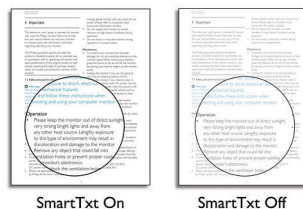

SmartTxt

SmartTxt je sofisticirani algoritam koji unaprjeđuje čitanje aplikacija utemeljenih na tekstu kao što su PDF dokumenti ili e-knjige koje obično zahtijevaju veću pažnju i koncentraciju.