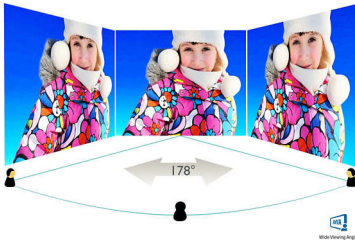

Istaknute značajke

AMVA LED zaslon

Philips AMVA LED zasloni koriste naprednu tehnologiju vertikalnog poravnjenja u više domena zahvaljujući kojoj postižu izuzetno visoke omjere statičkog kontrasta, što rezultira iznimno živopisnim slikama jarkih boja. Standardne uredske aplikacije prikazuju bez poteškoća, a naročito su pogodni za fotografije, pretraživanja interneta, filmove, igre i zahtjevu grafičku obradu. Zahvaljujući optimiziranoj tehnologiji za upravljanje pikselima, osiguravaju izuzetno širok kut gledanja od 178/178 stupnjeva, što rezultira čistom slikom čak i kada se koristi način zakretanja 90 stupnjeva