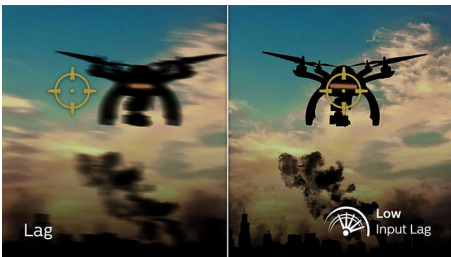

Lage invoervertraging

Vertraging is de tijd die verstrijkt tussen het uitvoeren van een actie met aangesloten apparaten en het resultaat op het scherm zien. Minimale vertraging verkort de tijd tussen het invoeren van een opdracht naar de monitor. Hierdoor verloopt het spelen van twitch-gevoelige videogames een stuk beter, wat

VA-monitor

De Philips VA LED-monitor gebruikt de Advanced Multi-Domain Vertical Alignment-technologie waardoor u zeer hoge contrastverhoudingen krijgt voor extra levendige en heldere beelden. De monitor verwerkt standaardkantoortoepassingen zonder problemen, maar hij is vooral geschikt voor foto's, surfen op internet, films, games en veeleisende grafische toepassingen. Dankzij de geoptimaliseerde pixelbeheertechnologie ontstaat er een extra brede kijkhoek van 178/178 graden, zodat u geniet van scherpe beelden.