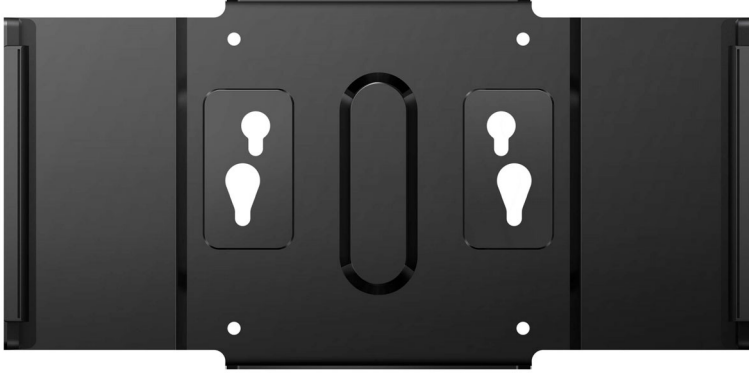

Philips
用戶端支架

BS9B2224TB

最大化桌面空間

用戶端支架可最大化桌面空間，並將 PC 用戶端牢靠固定至飛利浦觸控式顯示器。這個簡易靈活的解決方式能讓您打造出多合一的配置，獲得最大的生產力。

最大化桌面空間

- 簡易的多合一解決方案
- 通用的 100 公釐 VESA 安裝型式
- 適用於小型 PC 的簡易安裝

PHILIPS

規格

便利

- VESA 安裝：100 x 100 公釐

尺寸

- 產品 (寬 x 高 x 深)：259 x 128 x 32 mm
- 單件產品含包裝：276 x 180 x 45 mm

重量

- 最大承載 (公斤)：5 公斤
- 產品：0.38 kg
- 單件產品含包裝：0.62 kg

操作條件

- 海拔高度 (運作)：12,000 英尺 (3,658 公尺) 以上；非運作：40,000 英尺 (12,192 公尺) 以上
- 溫度範圍 (操作)：0° C 至 40° C

簡易的多合一解決方案

這款簡易的用戶端支架提供的是低成本的輕鬆解決方案，為多合一桌上型運算系統創造出簡潔俐落的配置形式，有效運用空間受限的環境。

輕鬆安裝，使用簡單

這款用戶端支架可搭配飛利浦觸控式顯示器使用，方便裝設 PC 和精簡型用戶端。

VESA 安裝型式

符合業界標準的 VESA 安裝孔，保證可與大多數小型 PC 和精簡型用戶端相容。

發行日期 2024-04-27

版本：3.0.1