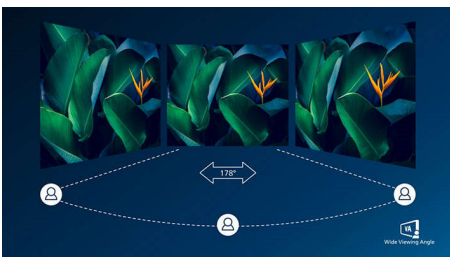

Diseño curvo inspirado en el mundo que nos rodea

- Diseño de pantalla curvo para una experiencia más envolvente

Excepcional calidad de imagen

- SmartContrast para unos tonos negros con más matices
- La pantalla VA proporciona unas imágenes asombrosas con amplios ángulos de visualización
- Resolución UltraClear 4K UHD (3840 x 2160) para disfrutar de precisión
- Ultra Wide-Color ofrece una amplia gama de colores para una imagen más viva
- Experiencias de acción cómodas y fluidas con la tecnología de sincronización adaptable

PHILIPS

Destacados

Diseño de pantalla curvo

Los monitores de sobremesa ofrecen una experiencia de usuario personal, que se adapta a los diseños curvos. La pantalla curva proporciona un agradable pero sutil efecto de inmersión, para que tú seas el único centro de atención en el escritorio.

Tecnología Ultra Wide-Color

La tecnología Ultra Wide-Color ofrece una gama más amplia de colores para una imagen más brillante. La mayor escala de colores de Ultra Wide Color proporciona unos verdes más naturales, unos rojos vivos y unos azules más profundos. Da vida a los contenidos multimedia y a las imágenes, e incluso a las tareas de productividad, con los colores realistas de la tecnología Ultra Wide-Color.

Pantalla VA

La pantalla LED VA de Philips utiliza una tecnología de alineación vertical multidominio

avanzada que proporciona índices de contraste estático super elevados para disfrutar de imágenes extravividas y brillantes. Las aplicaciones de oficina estándar pueden manejarse con facilidad, aunque es especialmente adecuada para fotos, Internet, películas, juegos y aplicaciones gráficas exigentes. Su tecnología de gestión de píxeles optimizada te ofrece un ángulo de visión extrapanorámico de 178/178 grados, que proporciona imágenes nítidas.