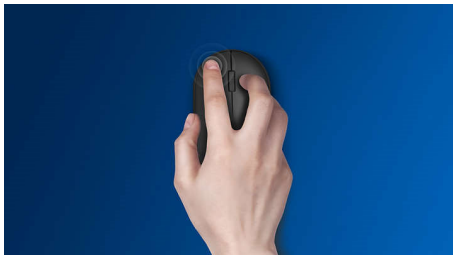

Controlo preciso e confortável

- O design confortável e ergonómico do rato proporciona uma sensação fantástica
- Seguimento ótico de alta definição para um controlo suave

Fiabilidade da Philips

- Os botões duram milhões de cliques para maior durabilidade

PHILIPS

Rato sem fios
Sem fios; 2,4 GHz Design silencioso, aviso de pilha fraca, Até 3200 DPI (ajustáveis)

SPK7507B/31

Destaques

Seguimento ótico suave

Seguimento ótico de alta definição para um controlo suave

Design ergonómico e confortável

O design confortável e ergonómico do rato proporciona uma sensação fantástica

Os botões duram milhões de cliques

Os botões duram milhões de cliques para maior durabilidade

Som dos cliques reduzido

Som dos cliques reduzido para uma experiência silenciosa e confortável

Ligação sem fios de 2,4 G

Mantenha o computador livre de fios. Para qualquer teclado/rato equipado com esta funcionalidade, pode ligar o acessório a qualquer PC através de uma rápida ligação sem fios de 2,4 Hz. O processo de configuração simples, juntamente com o design elegante do acessório, proporciona-lhe um espaço de trabalho com um aspeto limpo e sem fios.