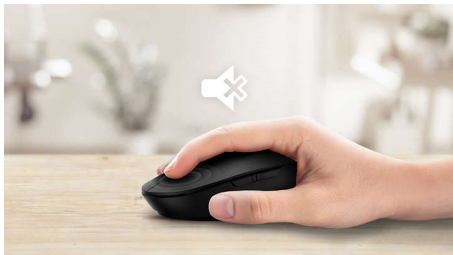

Controlo preciso e confortável

- O design confortável e ergonómico do rato proporciona uma sensação fantástica
- Seguimento ótico de alta definição para um controlo suave

Fiabilidade da Philips

- Os botões duram milhões de cliques para maior durabilidade

Design ergonómico e confortável

O design confortável e ergonómico do rato proporciona uma sensação fantástica

Os botões duram milhões de cliques

Os botões duram milhões de cliques para maior durabilidade

Som dos cliques reduzido

Som dos cliques reduzido para uma experiência silenciosa e confortável

Ligação sem fios de 2,4 G

Mantenha o computador livre de fios. Para qualquer teclado/rato equipado com esta funcionalidade, pode ligar o acessório a qualquer PC através de uma rápida ligação sem fios de 2,4 Hz. O processo de configuração simples, juntamente com o design elegante do acessório, proporciona-lhe um espaço de trabalho com um aspeto limpo e sem fios.

Poupança de energia inteligente

Com a função inteligente de poupança de energia, este rato pode entrar no modo de espera e, por isso, poupar energia quando não está em utilização.

Até 3200 DPI

Este rato proporciona 5 níveis de acompanhamento preciso de 800/1200/1600/2400/3200 DPI. 3200 DPI proporciona maior suavização e precisão.