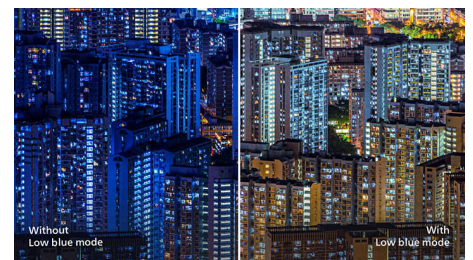

Mod LowBlue

Studiile au demonstrat că, așa cum razele ultraviolete pot cauza leziuni oculare, și razele de lumină albastră cu lungime redusă de undă provenite de la afișajele cu LED-uri pot cauza leziuni oculare și pot afecta vederea în timp. Dezvoltată pentru confort, setarea de mod LowBlue de la Philips utilizează o tehnologie software inteligentă pentru a reduce lumina albastră dăunătoare, cu lungime de undă redusă.