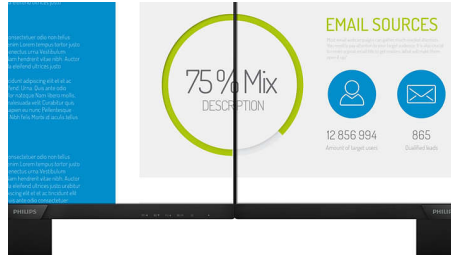

Philips
Monitor LCD 4K Ultra HD

E Line
27" (68,6 cm)
3840 x 2160 (4K UHD)

276E8VJSB

Vizionare superbă cu un design elegant

Monitorul Philips 27" 4K UHD vă oferă imagini ultra-clare, de calitate. 4K UHD cu unghi larg de vizualizare oferă aceeași claritate supremă și imagini realiste din orice unghi de vizionare din față. Tehnologia fără scintilații reduce oboseala ochilor după utilizare îndelungată.

Calitate superbă a imaginii

- Tehnologie extralată IPS LED pentru acuratețea culorilor și a imaginii
- Rezoluție 4K UHD UltraClear (3840x2160) pentru precizie

PHILIPS

Repere

Rezoluție 4K UHD UltraClear

Aceste afișaje Philips utilizează panouri de înaltă performanță pentru a oferi imagini cu rezoluție UltraClear, 4K UHD (3840 x 2160). Fie că ești un specialist exigent care necesită informații extrem de detaliate pentru soluții CAD, utilizezi aplicații grafice 3D sau ești un expert financiar care lucrează pe foi de calcul enorme, afișajele Philips îți vor trezi la viață imaginile și elementele grafice.

Tehnologie IPS

Afișajele IPS utilizează o tehnologie avansată care oferă unghiuri extralargi de vizionare, de 178/178 de grade, făcând posibilă vizualizarea afișajului din aproape orice unghi. Spre deosebire de panourile TN standard, afișajele IPS oferă imagini remarcabil de clare în culori vii, ceea ce le face ideale nu numai pentru vizualizarea de fotografii, vizionarea de filme și navigarea pe web, dar și pentru aplicații profesionale care necesită un nivel înalt de acuratețe a culorilor și luminozitate uniformă în orice moment.

Margine extrem de îngustă

Noile afișaje Philips dispun de margini extrem de înguste permițând distrageri minime și dimensiunea de vizionare maxim posibilă. Special conceput pentru configurarea tip cadre sau cu multi-afișaj, cum ar fi jocurile, designul grafic și aplicațiile profesionale, afișajul extrem de îngust îți dă sentimentul că utilizezi un singur ecran mare.