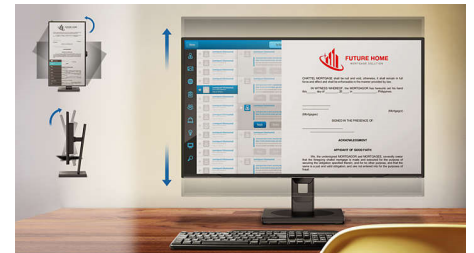

Webkamera og støydempende mikrofon

Denne Philips-skjermen leveres med innebygd webkamera på 5 MP, støydempende mikrofon og høyttalere. Dette gjør den perfekt til å jobbe hjemmefra og samarbeide eksternt. Webkameraet er sertifisert for Windows Hello. Utstyrt med avanserte sensorer for Windows Hello™ ansiktsgjenkjenning, som enkelt logger deg på Windows-enhetene dine på mindre enn to sekunder. Bryteren for fysisk kamera gir ekstra personvern når den ikke er i bruk. Den støydempende mikrofonen og to

integreerte høyttalere på 5 watt gir klar kommunikasjon.

Innebygde stereohøyttalere

Et par stereohøyttalere med høy kvalitet er bygd inn i skjermenheten. De kan være synlige fra fronten, eller usynlige pekende nedover, pekende oppover, pekende bakover, osv. avhengig av modell og utforming.

Den kompakte Ergo-basen er en Philips-skjermbase som kan vippe, dreies og høydejusteres, slik at hver bruker kan plassere skjermen for størst mulig komfort og effektivitet.

Spesifikasjoner

Konnektivitet