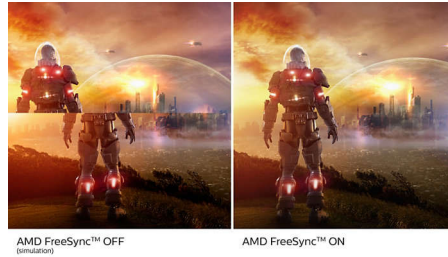

Īpaši plūdenas spēles

Spēlējot jums nevajadzētu izvēlēties starp saraustītu spēli un sakropļotiem kadriem. Ar jauno Philips monitoru jums vairs nebūs šādas problēmas. AMD FreeSync™ tehnoloģija nodrošina vienmērīgu veiktspēju bez jebkādiem traucējumiem, plūdeni, ātru atsveidzināšanu un īpaši ātru reakcijas laiku pietiekami bieži, lai izveidotu katru ātrumu.