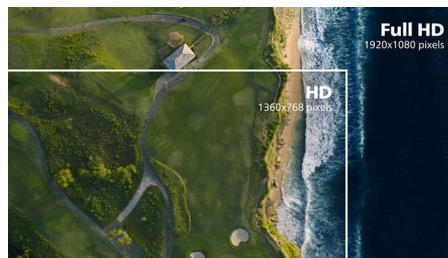

16:9 Full HD displejs

Attēla kvalitātei ir būtiska nozīme. Standarta displeji nodrošina kvalitāti, taču jūs vēlaties labāko. Šim displejam ir uzlabota Full HD 1920 x 1080 izšķirtspēja. Spilgtas detaļas apvienojumā ar lielu spilgtumu, neticamu kontrastu un reālistiskām krāsām nodrošina tādu attēlu, kas neatšķiras no realitātes.