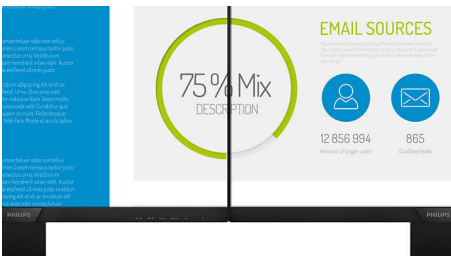

PHILIPS

LCD-skjerm med SoftBlue-teknologi
S-serien 24 (23,8" / 60,5 cm diag.), 1920 x 1080 (Full HD)

243S7EYMB/00

Høydepunkter

IPS-teknologi

IPS-skjermer bruker en avansert teknologi som gir deg ekstra brede visningsvinkler på 178/178 grader, noe som gjør det mulig å se skjermen fra nesten alle vinkler – selv i 90-graders Pivot-modus. I motsetning til standard TN-paneler gir IPS-skjermer deg svært skarpe bilder med levende farger, noe som ikke bare gjør den perfekt for bilder, filmer og nettsurfing, men også for profesjonelle programmer som krever nøyaktig fargegjengivelse og jevn lysstyrke hele tiden.

Svært smal ramme

De nye skjermene fra Philips har svært smale rammer, noe som gir minimalt med distraksjoner og maksimal visningsstørrelse. Skjermer med den svært smale rammen er spesielt godt egnet for flervisning eller hellende oppsett som spill, grafisk design og profesjonelle programmer, og du får følelsen av at du bruker én stor skjerm.

16:9 Full HD-skjerm

Bildekvalitet teller. Vanlige skjermer gir kvalitet, men du forventer mer. Denne skjermen har en forbedret Full HD-oppløsning med 1920 x 1080 piksler. Tenk deg et virkelig levende bilde med Full HD for skarpe detaljer kombinert med høy lysstyrke, utrolig kontrast og realistiske farger.