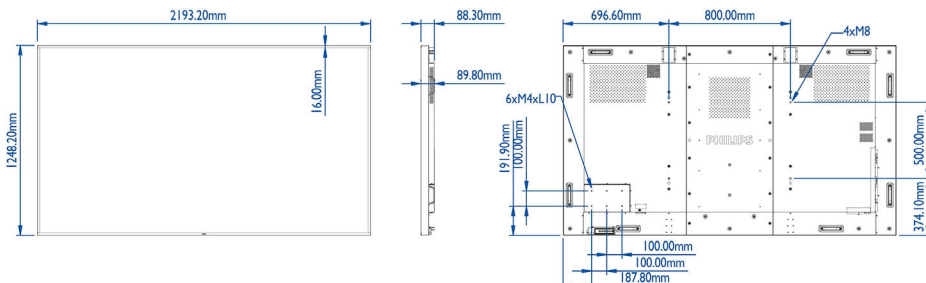

LAN (RJ45)

Звук

- Вградени високоговорители: 2 бр. по 10 W RMS

Захранване

- Мрежово захранване: 100 ~ 240 VAC, 50 ~ 60 Hz
- Консумация (Обикн.): 500 W
- Мощност на потребление в режим на готовност: $\leq 0,5\text{ W}$

Размери

- Поставка за интелигентно отделение за компютър: 100 x 200 мм, M4
- Ширина на изделието: 2193,20 мм
- Тегло на изделието: 91,4 кг
- Височина на изделието: 1248,20 мм
- Дълбочина на изделието: 89,8 мм
- Конзола за стена: 800 x 500 мм, M8
- Ширина на рамката: 16,0 мм

Работни условия

- Температурен диапазон (работен): 5 ~ 40 °C
- Средно време между отказите: 50 000 час(а)
- Относителна влажност: 20 ~ 80 %
- Температурен диапазон (съхранение): -20 ~ 60 °C

Акcesoари

- Акcesoари в комплекта: Захранващ кабел за променлив ток, Батерии за дистанционното, Ръководство за бърз старт, Дистанционно управление, Ръководство за потребителя на CD-ROM, RS232 кабел, HDMI кабел
- Допълнителни акcesoари: Комплект за калибриране на цветовете (ССК4602), Завършващ ъглите комплект, HDBaseT OPS приемник (CRD25)

Разни

- Езици на екранното меню: Английски, Френски, Немски, Италиански, Полски, Руски, Испански, Турски, опростен китайски, Традиционен китайски, Арабски, Японски
- Гаранция: 3 години гаранция
- Одобрения от регулаторните органи: CE, UL/cUL, CCC, C-Tick, Директива RoHS, GOST, FCC Class A

Дата на издаване
2024-03-23

Версия: 4.0.1

EAN: 87 12581 72938 7

© 2024 Koninklijke Philips N.V.
Всички права запазени.

Спецификациите могат да се променят без предупреждение. Търговските марки са собственост на Koninklijke Philips N.V. или на съответните си притежатели.

www.philips.com