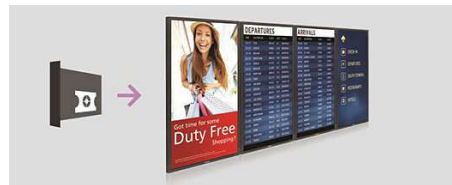

OPS Insert

Превърнете дисплея си в многофункционално цифрово решение за обозначаване и създайте мрежа от дисплеи, която е свързана, интелигентна и надеждна. Отворената спецификация за свързване (OPS) е слот по промишлен стандарт, в

който можете да добавяте мултимедиялен плейър съгласно стандарта OPS. Това безкабелно решение ви дава възможността да инсталирате, използвате или поддържате хардуера си, когато е необходимо.