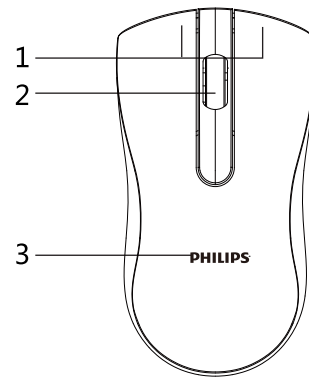

# SPK7211 无线鼠标

使用说明书 中文

正面1

正面2

正面3

### 功能概述

- |            |          |
|------------|----------|
| 1.左、右键单击按钮 | 4.底部标签   |
| 2.上下方向滚动   | 5.底部传感器  |
| 3.产品丝印LOGO | 6.防滑耐磨脚贴 |

copyright:2016 KoninklijkePhilips N.V.保留所有权利。  
规格如有变更，恕不另行通知。飞利浦商标及飞利浦盾形徽章均是KoninklijkePhilips N.V.的注册商标，由其授权许可的公司方可使用