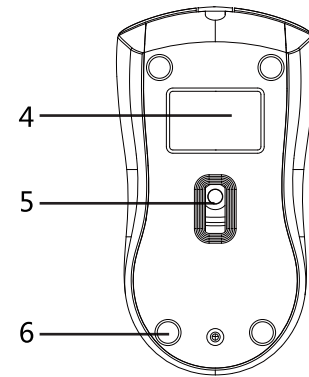

# SPK7211 无线鼠标

使用说明书 中文

正面1

正面2

正面3

### 功能概述

- |            |          |
|------------|----------|
| 1.左、右键单击按钮 | 4.底部标签   |
| 2.上下方向滚动   | 5.底部传感器  |
| 3.产品丝印LOGO | 6.防滑耐磨脚贴 |

copyright:2016 KoninklijkePhilips N.V.保留所有权利。  
规格如有变更，恕不另行通知。飞利浦商标及飞利浦盾形徽章均是KoninklijkePhilips N.V.的注册商标，由其授权许可的公司方可使用