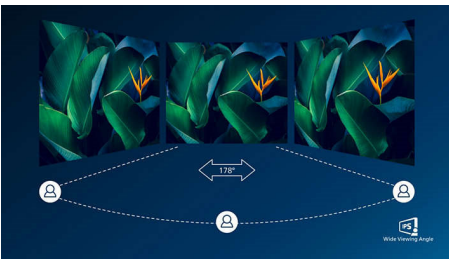

IPS технология

Дисплеят с IPS използва иновативна технология, която ви дава изключително широките ъгли на гледане от 178/178 градуса, а това прави възможно дисплеят да се гледа от почти всеки ъгъл. За разлика от стандартните TN панели IPS дисплеят ви дава забележително отчетливи образи с наситени цветове, което го прави идеален не само за снимки, филми и интернет, но и за професионални приложения, които изискват точност на цветовете и постоянна яркост по всяко време.