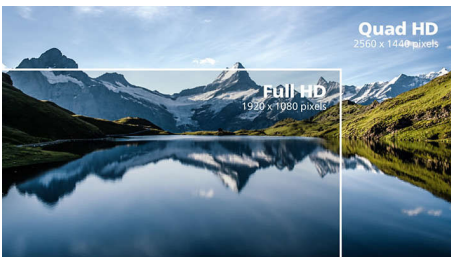

Imágenes cristalinas

Estas pantallas de Philips ofrecen imágenes Crystal Clear con Quad HD de 2560 x 1440 o 2560 x 1080 píxeles. Mediante el uso de paneles de alto rendimiento con recuento de píxeles de alta densidad y con fuentes con un elevado ancho de banda como USB-C, DisplayPort y HDMI, estas nuevas pantallas harán que tus imágenes y gráficos cobren vida. Tanto si eres un profesional exigente que requiere información extremadamente detallada para soluciones CAD-CAM, utilizas aplicaciones con gráficos en 3D o un mago de las finanzas que trabaja con enormes hojas de cálculo, las pantallas de Philips te proporcionan imágenes nítidas Crystal Clear.