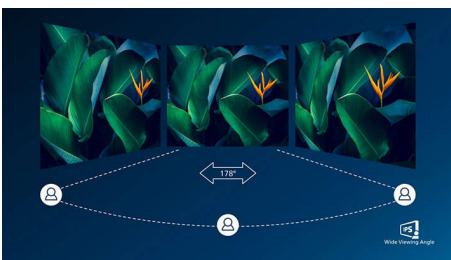

LightSensor

LightSensor maakt gebruik van een slimme sensor zodat de helderheid van de beelden automatisch worden aangepast aan de lichtomstandigheden in de kamer, voor perfect beeld met minimaal stroomverbruik.

IPS-technologie

IPS-schermen maken gebruik van een geavanceerde technologie waardoor u kunt genieten van een extra brede kijkhoek van 178/178 graden. Hierdoor kunt u het scherm vanuit bijna elke hoek zien, zelfs in een draaimodus