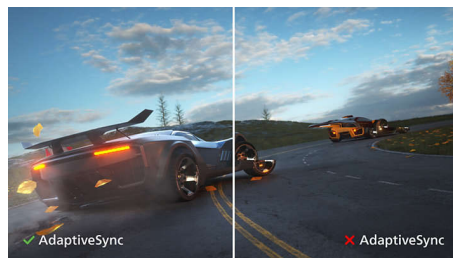

Adaptive-Sync-technologie

Gaming hoort geen keuze te zijn tussen stotterende gameplay en haperende frames. Geniet van vloeiende, artefactvrije prestaties bij vrijwel elke framesnelheid met adaptieve synchronisatietechnologie, de soepele en

snelle verversing en de uiterst snelle reactietijd.