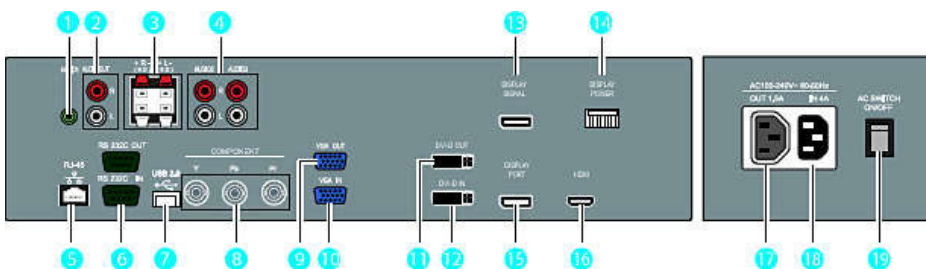

Υποστηριζόμενη ανάλυση οθόνης

- Φορμά H/Y: 640 x 480, 60, 67, 72, 75Hz, 800 x 600, 56, 60, 72, 75Hz, 1024 x 768, 60Hz, 1280 x 768, 60Hz, 1280 x 800, 60Hz, 1280 x 1024, 60Hz, 1360 x 768, 60Hz, 1366 x 768, 60Hz, 1440 x 900, 60Hz, 1600 x 1200, 60Hz, 1920 x 1080, 60Hz, 1920 x 1200, 60Hz
- Φορμά εικόνας: 480i, 60Hz, 480p, 60Hz, 576p, 50 Hz, 576i, 50Hz, 720p, 50, 60Hz, 1080i, 50, 60Hz, 1080p, 50, 60Hz

Διαστάσεις

- Πάχος πλαισίου: 20 χιλ.
- Πλάτος συσκευής: 1085 μμ
- Βάρος προϊόντος: 18,8 κ.
- Ύψος συσκευής: 632 μμ
- Βάθος συσκευής: 38 μμ
- Πλάτος συσκευής (ίντσες): 42,7 ίντσες
- Ύψος συσκευής (ίντσες): 24,8 ίντσες
- Επιτόχιο στήριγμα: 400 x 200 χιλ.
- Βάθος συσκευής (ίντσες): 1,5 ίντσες
- Βάρος προϊόντος (λίβρες): 41,4 lb

Συνθήκες λειτουργίας

- Έυρος θερμοκρασίας (λειτουργία): 0 - 40 ° C
- MTBF: 60.000 ώρα(ες)
- Σχετική υγρασία: 5 - 90 %

Αξεσουάρ

- Συμπεριλαμβανόμενα αξεσουάρ: Τηλεχειριστήριο, Μπαταρίες για τηλεχειριστήριο, Καλώδιο ρεύματος AC, Καλώδιο VGA, Εγχειρίδιο χρήσης σε CD-ROM, Οδηγός γρήγορης έναρξης
- Προαιρετικά αξεσουάρ: Ηχεία

Διάφορα

- Γλώσσες προβολής επί της οθόνης: Αγγλικά, Γαλλικά, Γερμανικά, Ιταλικά, Πολωνικά, Τουρκικά, Ρωσικά, Απλοποιημένα κινέζικα
- Εγγύηση: Ευρώπη/Βόρεια Αμερική: 3 έτη
- Εγκρίσεις Εποπτικών Αρχών: CE, FCC, Κλάση B, UL/cUL, CCC, RoHS

Διαστάσεις συσκευασίας

- EAN: 87 12581 60486 8
- Αριθμός συμπεριλαμβανόμενων προϊόντων: 1
- Τύπος συσκευασίας: Συσκευασία

Ημερομηνία έκδοσης
2024-03-31

Έκδοση: 15.2.2

EAN: 87 12581 60486 8

© 2024 Koninklijke Philips N.V.
Με την επιφύλαξη παντός δικαιώματος.

Οι προδιαγραφές ενδέχεται να αλλάζουν χωρίς προειδοποίηση. Τα εμπορικά σήματα ανήκουν στην Koninklijke Philips N.V. ή στους αντίστοιχους ιδιοκτήτες.

www.philips.com