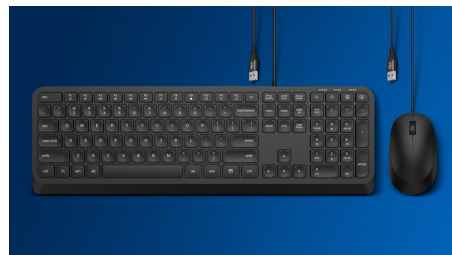

Plug-and-play

Jednoduchá kabelová připojení USB typu plug-and-play