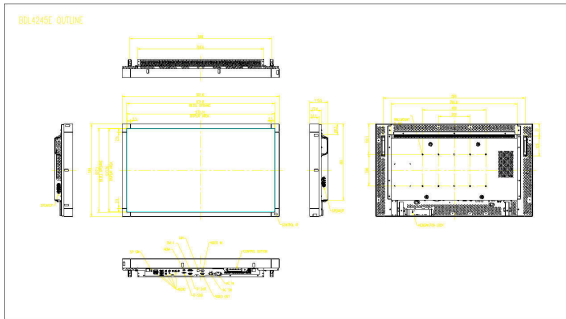

Güç

- Tüketim (Açık modu): Tipik 114W
- Bekleme modunda güç tüketimi: $\leq 0,5W$

Desteklenen Ekran Çözünürlüğü

- Bilgisayar formatları: 640 x 480, 60, 67, 72, 75 Hz, 800 x 600, 56, 60, 72, 75 Hz, 1024 x 768, 60 Hz, 1280 x 768, 60 Hz, 1280 x 800, 60 Hz, 1280 x 1024, 60 Hz, 1360 x 768, 60 Hz, 1366 x 768, 60 Hz, 1440 x 900, 60 Hz, 1600 x 1200, 60 Hz, 1920 x 1080, 60 Hz, 1920 x 1200, 60 Hz
- Video formatları: 480i, 60 Hz, 480p, 60 Hz, 576p, 50 Hz, 576i, 50 Hz, 720p, 50, 60 Hz, 1080i, 50, 60 Hz, 1080p, 50, 60 Hz

Boyutlar

- Çerçeve kalınlığı: 28,5 mm/1,1"
- Set Genişliği: 992 mm
- Ürün ağırlığı: 23 kg
- Set Yüksekliği: 584 mm
- Set Derinliği: 116 mm
- Set Genişliği (inç): 39,0 inç
- Set Yüksekliği (inç): 23,0 inç
- Duvara Montaj Aparatı: 200x200 mm, 400x200 mm
- Set Derinliği (inç): 4,6 inç
- Ürün ağırlığı (lb): 50,7 lb

Çalışma koşulları

- Sıcaklık aralığı (çalışma): 0 - 40 °C
- MTBF: 50.000 saat
- Bağıl nem: 5 - 90 %

Aksesuarlar

- Birlikte verilen aksesuarlar: Uzaktan Kumanda, Uzaktan kumanda pilleri, AC Güç Kablosu, VGA kablosu, CD-ROM'da Kullanım kılavuzu, Hızlı başlangıç kılavuzu
- İsteğe bağlı aksesuarlar: Sabit duvara asma aparatı, Hareketli duvara asma aparatı, Tavana asma aparatı
- Stant: BM04642

Çeşitli

- Ekran Menüsü (OSD) Dilleri: İngilizce, Fransızca, Almanca, İtalyanca, Lehçe, Türkçe, Rusça, Basitleştirilmiş Çince
- Garanti: Avrupa/Kuzey Amerika: 3 yıl
- Yasal onaylar: CE, FCC, Sınıf B, UL/cUL, CCC, C-Tick, RoHS

Yayın tarihi 2024-04-05

Sürüm: 8.2.2

EAN: 87 12581 61884 1

© 2024 Koninklijke Philips N.V.
Tüm hakları saklıdır.

Teknik özellikler üzerinde önceden haber vermeden değişiklik yapılabilir. Ticari markalar, Koninklijke Philips N.V. şirketi veya ilgili kuruluşlara aittir.

www.philips.com