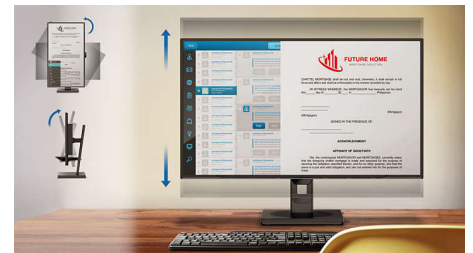

Režim za igre SmartImage

Novi Philips ekran za igranje ima lako dostupni meni na ekranu dočeran za igrače, sa mnoštvom opcija. Režim „FPS“ (Pucanje iz prvog lica) unapređuje tamne teme u igrama i omogućava vam da vidite skrivene objekte u tamnim oblastima. Režim „Trke“ prilagođava ekran tako da pruža najkraće vreme odziva i odlične boje, uz podešavanja slike. Režim „RTS“ (Strategija u realnom vremenu) ima specijalni režim SmartFrame koji omogućava isticanje određene oblasti, kao i podešavanje veličine i slike. Igrač 1 i Igrač 2 omogućavaju vam da sačuvate lične prilagođene postavke za

Kompaktno ergonomsko postolje

Kompaktno ergonomsko postolje je intuitivno Philips postolje za monitor koje omogućava naginjanje, okretanje i podešavanje visine kako bi svaki korisnik mogao da postavi monitor za maksimalnu udobnost i efikasnost pri gledanju.