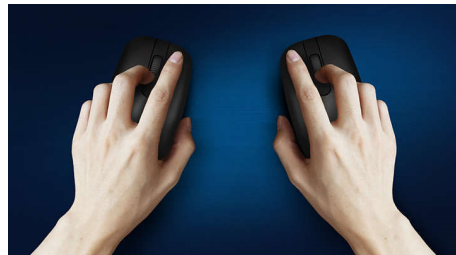

Design de souris ambidextre

Une forme ambidextre agréable pour les mains droites ou gauches