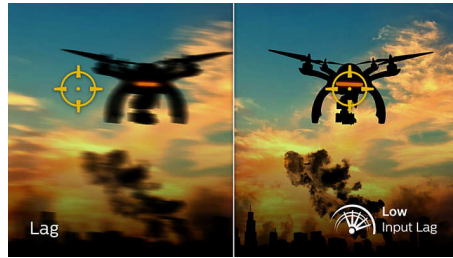

低輸入時差

輸入時差是連接的裝置在執行動作，以及在螢幕上顯示結果之間的所需時間。低輸入時差可減少從裝置輸入指令到顯示器之間的時間延遲，大幅改善電玩的靈敏度，而這一點對於節奏快、競爭高的遊戲更是如此。