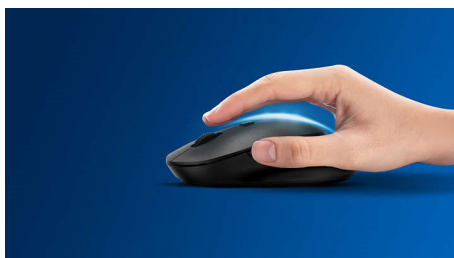

Contrôle confortable et précis

- Une forme ambidextre agréable pour les mains droites ou gauches
- Souris ergonomique et confortable très agréable
- Détection optique haute définition, pour un contrôle fluide

Détection optique fluide

Détection optique haute définition, pour un contrôle fluide

Un design confortable et ergonomique

Souris ergonomique et confortable très agréable

Design de souris ambidextre

Une forme ambidextre agréable pour les mains droites ou gauches