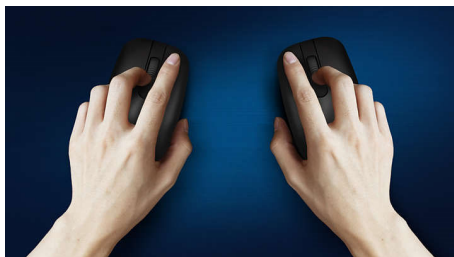

Contrôle confortable et précis

- Une forme ambidextre agréable pour les mains droites ou gauches
- Souris ergonomique et confortable très agréable
- Détection optique haute définition, pour un contrôle fluide

Détection optique fluide

Détection optique haute définition, pour un contrôle fluide

Un design confortable et ergonomique

Souris ergonomique et confortable très agréable

Design de souris ambidextre

Une forme ambidextre agréable pour les mains droites ou gauches