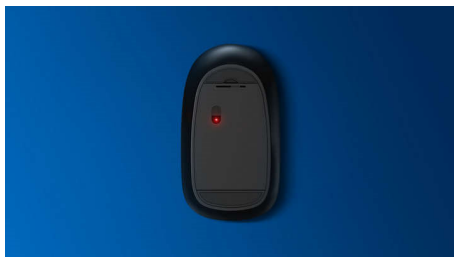

Philips 3000 series
Souris sans fil

Sans fil 2,4 GHz
Économie d'énergie intelligente
Design silencieux

SPK7307W

Portabilité sans fil totale

Prenez votre souris avec vous partout où vous allez. Cette souris sans fil 2,4 GHz dotée d'un capteur optique tient dans la main et dans un sac, pour une commande simple et directe.

Contrôle confortable et précis

- Une forme ambidextre agréable pour les mains droites ou gauches
- Souris ergonomique et confortable très agréable
- Détection optique haute définition, pour un contrôle fluide

Détection optique fluide

Détection optique haute définition, pour un contrôle fluide

Un design confortable et ergonomique

Souris ergonomique et confortable très agréable

Design de souris ambidextre

Une forme ambidextre agréable pour les mains droites ou gauches