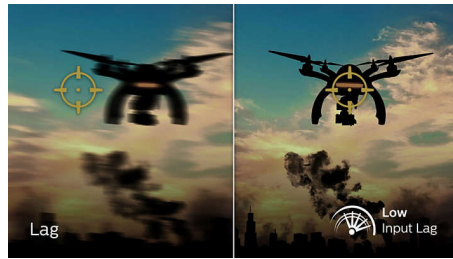

Lage invoervertraging

Vertraging is de tijd die verstrijkt tussen het uitvoeren van een actie met aangesloten apparaten en het resultaat op het scherm zien. Minimale vertraging verkort de tijd tussen het invoeren van een opdracht naar de monitor. Hierdoor verloopt het spelen van twitch-gevoelige videogames een stuk beter, wat vooral van belang is voor wie snelle, competitieve games speelt.