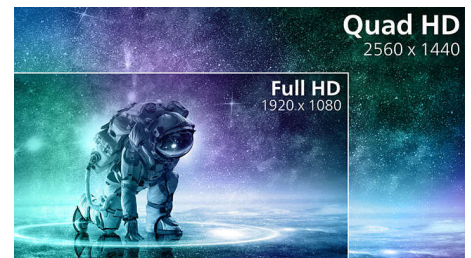

Kristalheldere beelden

Deze Philips-beeldschermen bieden kristalheldere, Quad HD beelden van 2560 x 1440 of 2560 x 1080 pixels. Uw beelden komen tot leven door de hoge prestaties en de grote pixeldichtheid. De beelden kunnen afkomstig zijn van verbindingen met hoge bandbreedte zoals USB-C, DisplayPort of HDMI. Of u nu een veeleisende professional bent die extreem gedetailleerde informatie voor zijn CAD-CAM toepassingen nodig heeft of die grafische 3D-toepassingen gebruikt, of een financieel expert bent die met enorme spreadsheets werkt, Philips-displays geven u een kristalhelder beeld.

AMD
FreeSync
Premium Pro

0.5ms
Fast Response
0.5ms

Quad HD

Flicker-free

VESA CERTIFIED
DisplayHDR™ 400

LowBlue Mode

Quad HD

Wide Viewing
Angle

SmartImage™
Game

Low Input Lag