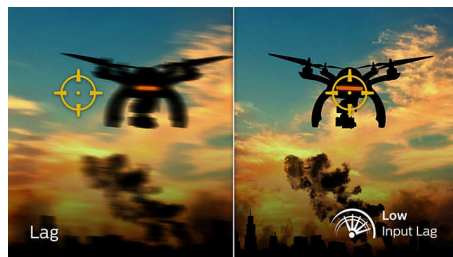

165 Hz:n pelinäyttö

Pidät intensiivisistä, kilpailuhenkisistä peleistä. Haluat näytön, jonka kuvat näkyvät sujuvasti ja ilman viivettä. Tämä Philips-näyttö piirtää kuvan uudelleen jopa 165 kertaa sekunnissa eli paljon nopeammin kuin perusnäyttö. Pienemmällä kuvanopeudella viholliset saattavat hyppiä paikasta toiseen ruudulla, jolloin kohteeseen on vaikea osua. Kun kuvanopeus on 165 Hz, puuttuvat, kriittisen tärkeät kuvat näkyvät näytössä. Lopputuloksena vihollisen liikkeet ovat todella sulavia, joten tähtäminen helpottuu. Tässä Philips-näytössä on todella matala viive eikä siinä esiinny kuvan repeytymistä, joten se on täydellinen pelikumppani.

1 ms:n nopea MPRT-vaste

MPRT (motion picture response time) on intuitiivisempi tapa kuvata vasteaika, mikä viittaa suoraan keston, jossa epätarkka kohina muuttuu selkeäksi ja teräväksi kuvaksi. Philipsin pelinäyttö, jossa on 1 ms:n MPRT vähentää tehokkaasti sumentumista ja liikkeen epätarkkuutta. Se tuottaa terävän ja tarkan kuvan parantaen pelikokemusta, ja on paras valinta jännittävien ja pätkimiselle alttiiden pelien pelaamiseen.

Matala viive

Matala viive tarkoittaa, että näet yhdistetyssä laitteessa tekemäsi toiminnon tuloksen nopeasti näytössä. Niinpä voit huoletta pelata kiivastahtisia videopelejä ilman häiritseviä viiveitä peliohjaimella tai näppäimistöllä antamiesi komentojen jälkeen.