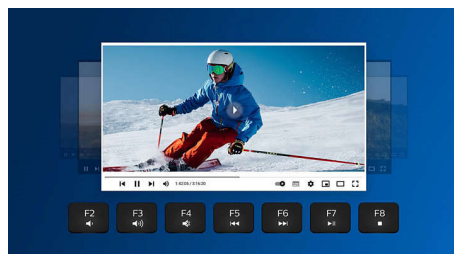

Par den med opptil 3 enheter

Flott tastatur-mus-kombinasjon som kan brukes til alt, med enkel veksling mellom tre enheter, inkludert alle datamaskiner, nettbrett og smarttelefoner. Hvis du overskriver reglene for én enhet, kan du enkelt bytte og komme i gang.

Ergonomisk håndleddstøtte

Håndleddstøtten gjør det komfortabelt å plassere hendene på tastaturet, og gir et komfortabelt sted å hvile håndflatene når du ikke skriver.

snarveier for flere medier

Med disse snarveiene for flere medier kan du enkelt bytte til musikk, styre volum eller spille av video med et enkelt klikk.