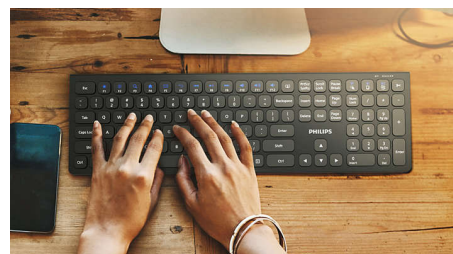

Ergonomisk håndleddstøtte

Håndleddstøtten gjør det komfortabelt å plassere hendene på tastaturet, og gir et komfortabelt sted å hvile håndflatene når du ikke skriver.

snarveier for flere medier

Med disse snarveiene for flere medier kan du enkelt bytte til musikk, styre volum eller spille av video med et enkelt klikk.

Kompatibilitet med flere operativsystemer

De er kompatible med iOS, MAC og Windows, og du kan enkelt bytte mellom dem via snarveier.

Taster med lav profil

Tastene med lav profil gir et stilig utseende og er raske og responsive for skriving.