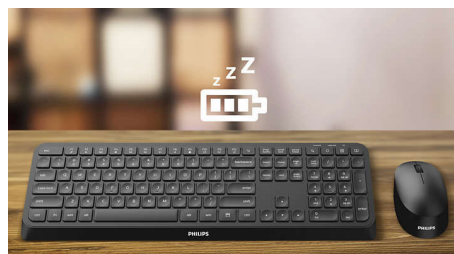

Intelligent strømsparing

Med den intelligente strømsparingsfunksjonen kan denne kombinasjonen gå i standby-modus, slik at den sparer strøm når den ikke er i bruk.