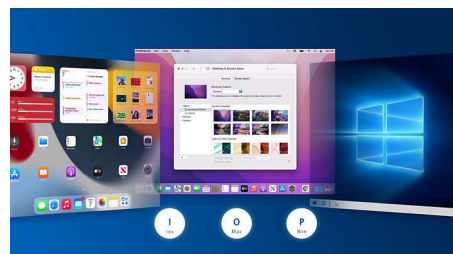

Par den med opptil 3 enheter

Flott tastatur-mus-kombinasjon som kan brukes til alt, med enkel veksling mellom tre enheter, inkludert alle datamaskiner, nettbrett og smarttelefoner. Hvis du overskriver reglene for én enhet, kan du enkelt bytte og komme i gang.

Ergonomisk håndleddstøtte

Håndleddstøtten gjør det komfortabelt å plassere hendene på tastaturet, og gir et komfortabelt sted å hvile håndflatene når du ikke skriver.

snarveier for flere medier

Med disse snarveiene for flere medier kan du enkelt bytte til musikk, styre volum eller spille av video med et enkelt klikk.

Kompatibilitet med flere operativsystemer

De er kompatible med iOS, MAC og Windows, og du kan enkelt bytte mellom dem via snarveier.

Taster med lav profil

Tastene med lav profil gir et stilig utseende og er raske og responsive for skriving.