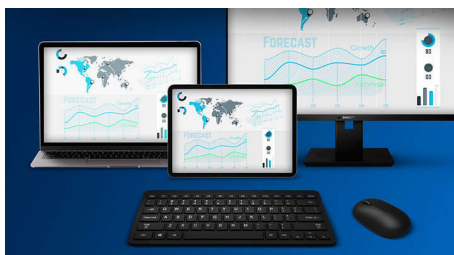

PHILIPS

Trådløs kombinasjon av tastatur og mus
Funksjonalitet for flere enheter Avtakbar håndflatestøtte, Utforming med lav profil, Opptil 3200 dpi (justerbar)

Høydepunkter

SPT6607B/00

2,4 G trådløs tilkobling

Par den med opptil 3 enheter

Flott tastatur-mus-kombinasjon som kan brukes til alt, med enkel veksling mellom tre enheter, inkludert alle datamaskiner, nettbrett og smarttelefoner. Hvis du overskriver reglene for én enhet, kan du enkelt bytte og komme i gang.