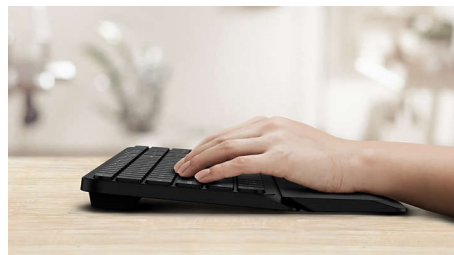

Ergonomisk håndleddstøtte

Håndleddstøtten gjør det komfortabelt å plassere hendene på tastaturet, og gir et komfortabelt sted å hvile håndflatene når du ikke skriver.