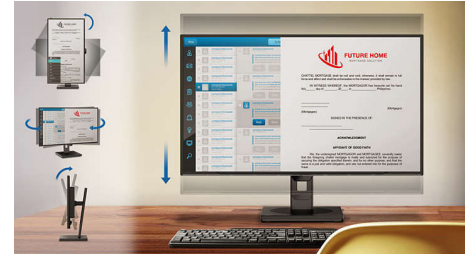

Flickerfree-teknik

Den metod som används för att reglera ljusstyrka i bakgrundsbelysta LED-skärmar gör att en del användare ser flimmer på skärmen, vilket är tröttsamt för ögonen. I Philips flickerfree-teknik används en ny lösning för att reglera ljusstyrkan, minska flimret och ge en behagligare upplevelse.

SmartErgoBase

SmartErgoBase är ett skärmstativ med kabelhantering som ger ergonomisk och behaglig visning. Du kan vrida, luta och rotera stativet i olika vinklar för att säkerställa maximal komfort. Det höjdjusterbara stativet garanterar optimal visningsnivå och minskar de fysiska påfrestningarna under en lång arbetsdag. Kabelhanteringen ger minskat kabeltrassel och gör det enklare för dig att hålla ordning på arbetsplatsen.