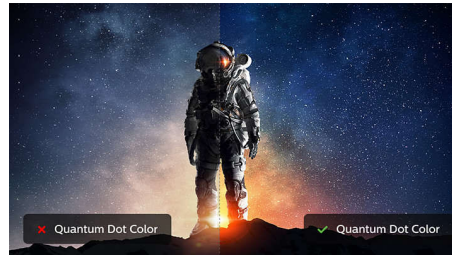

Технологія Quantum Dot

Технологія Quantum Dot – це інноваційна технологія напівпровідникових нанокристалів, яка точно випромінює світло для створення насиченіших блакитних, зелених і червоних кольорів. ПК-монітори з кольірною технологією Quantum Dot створюють динамічніший діапазон кольорів та відображають справді природну палітру кольорів на зображенні. Результат –

яскравий, динамічний, дійсно неймовірний колір.