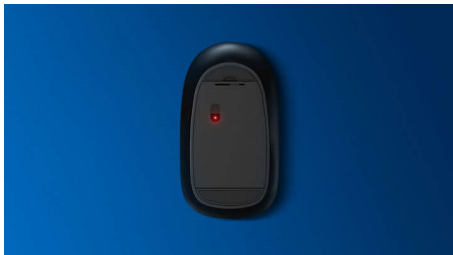

Philips 300 Series
Bezdrátová myš

3 tlačítka

Bezdrátové 2,4 GHz
Optický senzor

SPK7344

Bezdrátová a přenosná kamkoli

Komfortní a stylová myš, která se přizpůsobí vaší dlani a lehce se vejde do tašky. Tento šikový společník vašeho notebooku nabízí bezdrátové připojení a optický snímač, který funguje na většině povrchů.

Komfortní a přesné ovládání

- Tvar myši uzpůsobený pro levou i pravou ruku přináší skvělý pocit
- Pohodlné a ergonomické provedení myši přináší skvělý pocit
- Plynulé ovládání díky optickému sledování pohybu s vysokým rozlišením

PHILIPS

Bezdrátová myš
3 tlačítka Bezdrátové 2,4 GHz, Optický senzor

Přednosti

Plynulé optické sledování pohybu

Plynulé ovládání díky optickému sledování pohybu s vysokým rozlišením

Pohodlné a ergonomické provedení