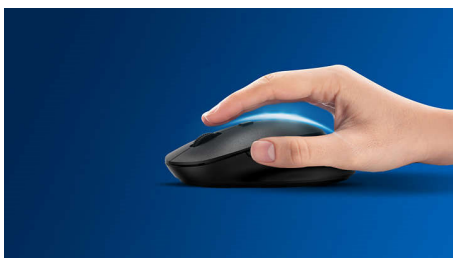

Philips 300 Series
Bezdrátová myš

3 tlačítka

Bezdrátové 2,4 GHz
Optický senzor

SPK7344

Bezdrátová a přenosná kamkoli

Komfortní a stylová myš, která se přizpůsobí vaší dlani a lehce se vejde do tašky. Tento šikový společník vašeho notebooku nabízí bezdrátové připojení a optický snímač, který funguje na většině povrchů.

Komfortní a přesné ovládání

- Tvar myši uzpůsobený pro levou i pravou ruku přináší skvělý pocit
- Pohodlné a ergonomické provedení myši přináší skvělý pocit
- Plynulé ovládání díky optickému sledování pohybu s vysokým rozlišením

PHILIPS

Bezdrátová myš
3 tlačítka Bezdrátové 2,4 GHz, Optický senzor

Přednosti

Plynulé optické sledování pohybu

Plynulé ovládání díky optickému sledování pohybu s vysokým rozlišením

Pohodlné a ergonomické provedení