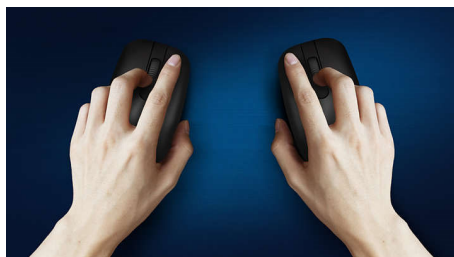

Komfortní a přesné ovládání

- Tvar myši uzpůsobený pro levou i pravou ruku přináší skvělý pocit
- Pohodlné a ergonomické provedení myši přináší skvělý pocit
- Plynulé ovládání díky optickému sledování pohybu s vysokým rozlišením

PHILIPS

Bezdrátová myš
3 tlačítka Bezdrátové 2,4 GHz, Optický senzor

Přednosti

Plynulé optické sledování pohybu

Plynulé ovládání díky optickému sledování pohybu s vysokým rozlišením

Pohodlné a ergonomické provedení

Pohodlné a ergonomické provedení myši přináší skvělý pocit

Provedení myši uzpůsobené pro obě ruce

Tvar myši uzpůsobený pro levou i pravou ruku přináší skvělý pocit

Vyšší odolnost kláves

Díky vyšší odolnosti vydrží klávesy miliony stisknutí