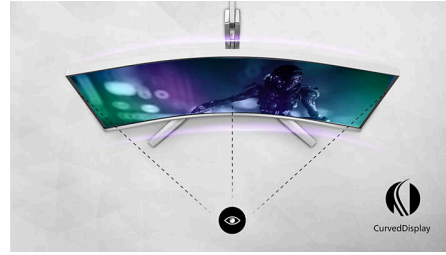

Kıvrımlı ekran tasarımı

Masaüstü monitörler, kıvrımlı tasarıma uyacak şekilde kişisel bir kullanıcı deneyimi sunar. Kıvrımlı ekran çok yoğun hissedilmeyen ancak hoş bir gerçekçi deneyim sunarak masanızın tam merkezinde hissetmenize olanak tanır.