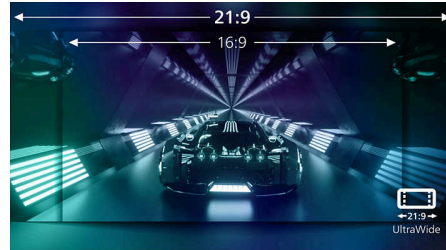

UltraWide CrystalClear görüntüler

Bu Philips ekranlar, CrystalClear, UltraWide Quad HD 3440 x 1440 piksel görüntüler sunar. Yüksek performanslı panelleri, yüksek yoğunluklu piksel

34M2C7600MV/01

sayısı ve 178/178 geniş izleme açısıyla bu yeni monitörler görüntülere ve grafiklere hayat verir. UltraWide 21:9 format yan yana karşılaştırma ve daha fazla hesap tablosu sütunu için daha fazla alan ve üretkenlik sağlar. CAD-CAM çözümleri için olağanüstü ayrıntılar isteyen veya büyük hesap tabloları üzerinde çalışan finans çalışanları için Philips CrystalClear görüntüler sunar.