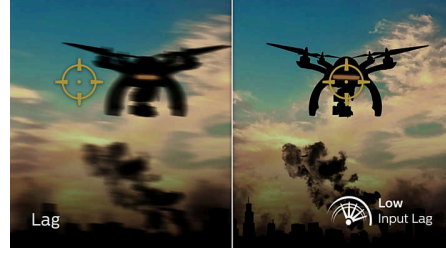

Düşük veri gecikmesi

Veri gecikmesi, bağlı cihazlarla bir eylem gerçekleştirme ve ardından sonucu ekranda görme arasında geçen süredir. Düşük veri gecikmesi, cihazlarınızdan girdiğiniz komutun monitörde uygulanması arasında geçen zaman gecikmesini azaltır. Düşük veri gecikmesi sayesinde hızlı ve rekabete dayalı oyunlar gibi ekran seçimine hassas video oyunlarınızı daha yüksek kalitede oynayabilirsiniz.