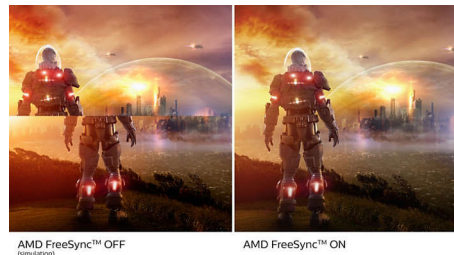

AMD FreeSync™ Premium

Для геймеров не должно существовать выбора между низкой частотой обновления и малой производительностью в играх.

346E2CUAE/00

AMD FreeSync™ Premium создает плавный игровой процесс при максимальной нагрузке. Играйте без компромиссов — высокая частота обновления, компенсация низкой частоты кадров и низкая задержка обновления придадут вам необходимую уверенность.