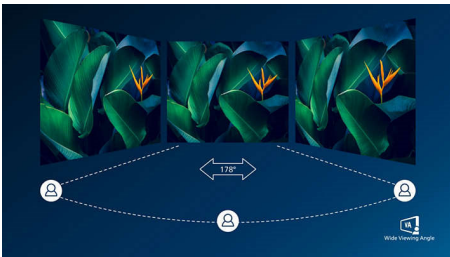

Дисплей VA

Светодиодный дисплей Philips VA оснащен передовой технологией многозонного вертикального совмещения, которая обеспечивает сверхвысокий коэффициент статического контраста, формируя более яркую, живую картинку. Благодаря такому дисплею без труда можно работать в стандартных офисных программах, но особенно он эффективен для просмотра фотографий, веб-страниц и фильмов, для игр, а также для работы с мощными графическими приложениями. Технология оптимизированной обработки пикселей расширяет угол обзора до 178/178 градусов,

и в результате вы видите четкое изображение.