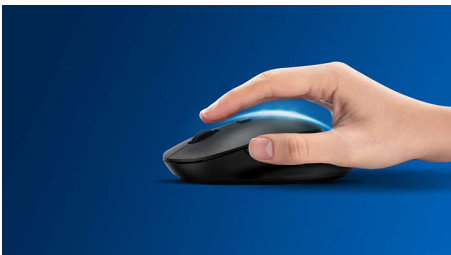

Contrôle confortable et précis

- Une forme ambidextre agréable pour les mains droites ou gauches
- Souris ergonomique et confortable très agréable
- Détection optique haute définition, pour un contrôle fluide

Détection optique haute définition, pour un contrôle fluide

Réduction des bruits de clic

Réduction des bruits de clic, pour une utilisation discrète et agréable

Design de souris ambidextre

Une forme ambidextre agréable pour les mains droites ou gauches

Un design confortable et ergonomique

Souris ergonomique et confortable très agréable

Connexion sans fil 2,4 GHz

Évitez les câbles autour de votre ordinateur. Tout clavier ou souris offrant cette fonction permet une connexion sans fil rapide 2,4 GHz à n'importe quel PC. L'installation est simple et le design élégant, pour un espace de travail net et sans fil.