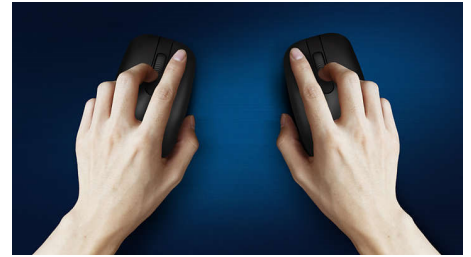

Controllo preciso e confortevole

- Il design ambidestro assicura un utilizzo confortevole con entrambe le mani
- Il design ergonomico del mouse offre un comfort elevato
- Tracking ottico ad alta definizione per un controllo fluido

SPK7307WL/00

In evidenza

Tracking ottico per movimenti fluidi

Tracking ottico ad alta definizione per un controllo fluido

Suono dei clic ridotto

Suono dei clic ridotto, per un'esperienza silenziosa e confortevole

Design del mouse ambidestro

Il design ambidestro assicura un utilizzo confortevole con entrambe le mani

Design ergonomico per una maggiore comodità

Il design ergonomico del mouse offre un comfort elevato