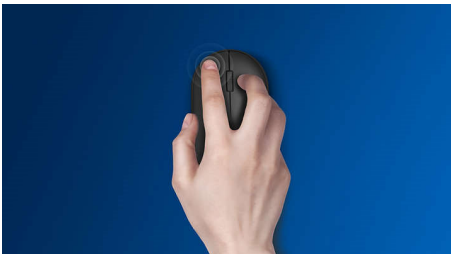

Pulsanti a prova di milioni di clic

Pulsanti ultra resistenti a prova di milioni di clic