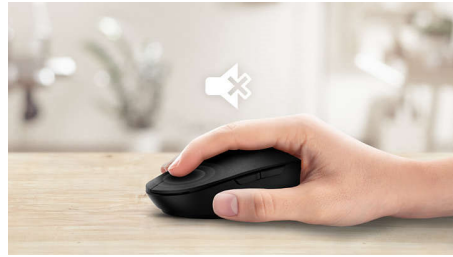

Controllo preciso e confortevole

- Il design ambidestro assicura un utilizzo confortevole con entrambe le mani
- Il design ergonomico del mouse offre un comfort elevato
- Tracking ottico ad alta definizione per un controllo fluido

SPK7307WL/00

In evidenza

Tracking ottico per movimenti fluidi

Tracking ottico ad alta definizione per un controllo fluido

Suono dei clic ridotto

Suono dei clic ridotto, per un'esperienza silenziosa e confortevole

Design del mouse ambidestro

Il design ambidestro assicura un utilizzo confortevole con entrambe le mani

Design ergonomico per una maggiore comodità

Il design ergonomico del mouse offre un comfort elevato