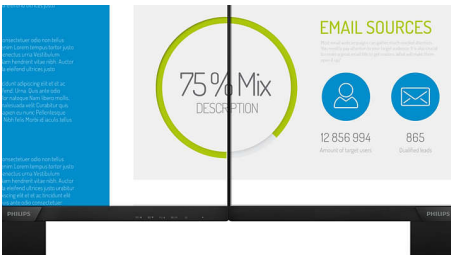

Тонкая рамка

Новый дисплей Philips оснащен тонкой рамкой. Она практически незаметна и максимально увеличивает область просмотра. Дисплеи с ультратонкой рамкой особенно подходят для работы в многоэкранном режиме с такими приложениями, как игры, профессиональные приложения для графического дизайна и другие — создается впечатление, будто вы смотрите на один большой экран.