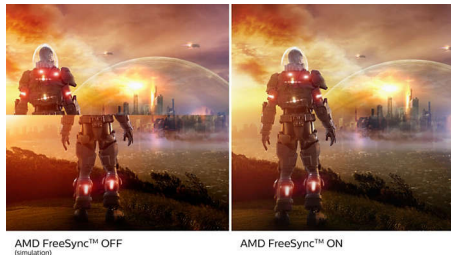

Mimořádně plynulé hrani

Hraní her by nemělo být volbou mezi trhaným nebo rozbitým obrazem. S novým monitorem Philips se vás toto týkat nebude. Získejte plynulý výkon bez obrazových artefaktů při libovolné snímkové frekvenci díky technologii AMD FreeSync™, plynulému obnovování a mimořádně krátké době odezvy.