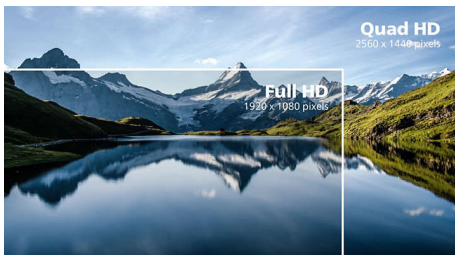

- SmartContrast pro bohaté detaily černé
- Technologie širokého sledování IPS LED přináší přesný obraz i barvy

PHILIPS

Přednosti

4stranná, bez rámu

Mimořádně zmenšené 4stranné rámečky tohoto prakticky bezrámového displeje mu propůjčují minimalistický vzhled a nabízí skvělé zážitky ze sledování. Zvyšte svou produktivitu a soustřeďte se na živé snímky s plynulým obrazem. Výrazný širokouhlopý záběr bez přerušování a dokonce i nastavení více monitorů v režimu otáčení.

Křišťálově čistý obraz

Tyto obrazovky od společnosti Philips přinášejí křišťálově čistý obraz s rozlišením Quad HD 2560 x 1440 nebo 2560 x 1080 pixelů. Vzhledem k použití vysoce výkonných panelů s velkou hustotou pixelů (umožněnou zdroji s velkou šířkou pásma, jako je například USB-C, Displayport, HDMI) se tyto nové displeje postarají o živoucí zobrazení vašich obrázků, snímků a grafiky. Nezáleží na tom, zda jste náročný profesionál vyžadující mimořádně detailní informace pro řešení CAD-CAM, používáte 3D grafické aplikace nebo jste finanční expert zpracovávající ohromné tabulky: značka Philips vám vždy zajistí křišťálově čistý obraz.