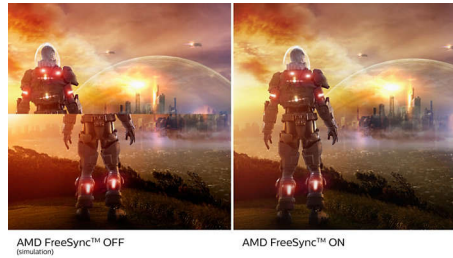

Her açıdan kusursuz bir oyun deneyimi

Yeni Philips monitör sayesinde oyun oynarken dalgalanan veya karelerin bozulduğu bir oyun deneyimi arasında seçim yapmak zorunda kalmazsınız. Sorunsuz, hızlı yenileme ve ultra hızlı tepki süresi sunan AMD FreeSync™

teknolojisiyle neredeyse tüm kare hızlarında akıcı, parazitsiz performansın tadını çıkarın.