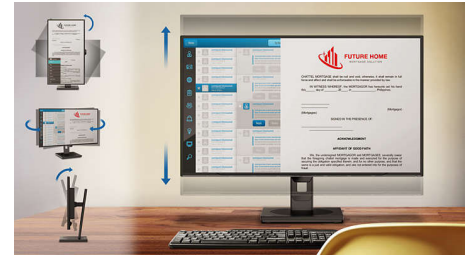

EasyRead-modus

EasyRead-modus voor lezen zoals van papier

SmartErgoBase

De SmartErgoBase-monitorvoet biedt ergonomisch kijkcomfort en kabelbeheer. De voet kan in verschillende hoeken worden gedraaid en gekanteld voor maximaal comfort. De in hoogte verstelbare standaard zorgt voor een optimale kijkhoogte om de fysieke ongemakken van een lange werkdag te verminderen. Het kabelbeheersysteem voorkomt dat kabels in de knoop raken, zodat uw werkplek er netjes en professioneel uitziet.