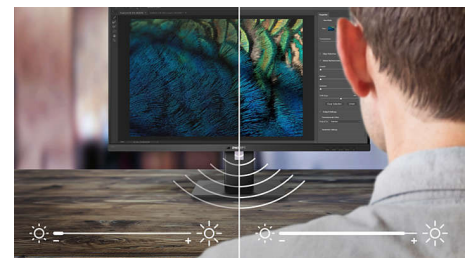

PowerSensor

PowerSensor is een ingebouwde 'personensensor' die onschadelijke infraroodsignalen uitzendt en ontvangt om te bepalen of de gebruiker aanwezig is. Zodra de gebruiker wegloopt van het bureau, wordt de helderheid van de monitor verlaagd. De energiekosten worden zo met meer dan 80 procent verlaagd en de levensduur van de monitor wordt verlengd.