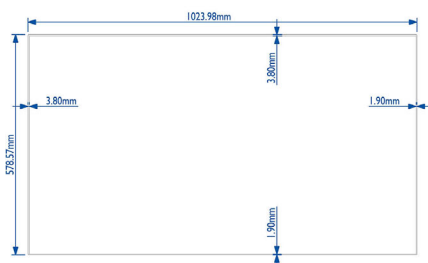

Podporovaná rozlišení

- Počítačové formáty: 640 x 480, 60, 67, 72, 75 Hz, 800 x 600, 60, 72, 75 Hz, 1024 x 768, 60 Hz, 1280 x 768, 60 Hz, 1280 x 800, 60 Hz, 1280 x 1024, 60 Hz, 1360 x 768, 60 Hz, 1366 x 768, 60 Hz, 1440 x 900, 60 Hz, 1600 x 1200, 60 Hz, 1920 x 1080, 60 Hz, 1920 x 1200, 60 Hz
- Videoformáty: 480i, 60 Hz, 480p, 60 Hz, 576p, 50 Hz, 576i, 50 Hz, 720p, 50, 60 Hz, 1080i, 50, 60 Hz, 1080p, 50, 60 Hz

Rozměry

- Šířka přístroje: 1 023,98 mm
- Hmotnost výrobku: 23 kg
- Výška přístroje: 578,57 mm
- Hloubka přístroje: 108,10 mm
- Držák na zeď: 400 x 200 mm, 200 x 200 mm
- Šířka rámečku (L/T, R/B): 3,8 mm, 1,9 mm
- Šířka rámečku (A-A): 5,7 mm

Provozní podmínky

- Rozsah teplot (provozní): 0 ~ 40 °C
- Střední doba mezi poruchami (MTBF): 50 000 hodin
- Relativní vlhkost: 20 ~ 80 %
- Rozsah teplot (skladovací): -20 ~ 60 °C

Příslušenství

- Dodávané příslušenství: Stručný návod k rychlému použití, Uživatelská příručka na disku CD-ROM, Dálkový ovladač, Baterie pro dálkový ovladač, Napájecí kabel, Kabel VGA, Kabel RS232, Kabel pro infračervený senzor (1,8 m), Kolíky pro vymezení krajů, Destičky pro vymezení krajů
- Volitelné příslušenství: Sada pro doladění krajů, Sada pro kalibraci barvy
- Podstavec: BM05462 (volitelné)

Různé

- Jazyky zobrazení údajů na obrazovce: Čeština, Francouzština, Němčina, Španělština, Polština,

Datum vydání 2024-04-23

Verze: 2.1.1

EAN: 87 12581 70303 5

© 2024 Koninklijke Philips N.V.
Všechna práva vyhrazena.

Údaje mohou být změněny bez předchozího varování.
Ochranné známky jsou majetkem Koninklijke Philips N.V. nebo jejich příslušných vlastníků.

www.philips.com

- Ruština, Turečtina, Italtština, Zjednodušená čínština, Tradiční čínština
- Záruka: Tříletá záruka
- Regulační opatření: CE, UL/cUL, CCC, C-Tick, RoHS, GOST, CB, EPEAT, BSMI, FCC, třída A