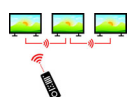

Přednosti

Technologie Full HD LED

Bílé LED diody jsou polovodičová zařízení, která se rychle rozsvítí na plný a rovnoměrný jas, čímž zkracují dobu přípravy na provoz. LED diody neobsahují rtuť, což umožňuje ekologicky šetrný proces recyklace a likvidace. LED diody umožňují lepší ovládání stmívání LCD podsvícení a výsledkem je mimořádně vysoký kontrastní poměr. Díky stále úrovni jasů na celé obrazovce také nabízejí dokonalou reprodukci barev.

Zobrazovací technologie AMVA

Zobrazení Philips AMVA LED používá pokročilou technologii vícedeménového vertikálního vyrovnání, která vám poskytuje mimořádně vysoké poměry statického kontrastu pro neobyčejně živý a jasný obraz. I když snadno zvládá standardní kancelářské způsoby použití, je obzvláště vhodné pro náročné grafické aplikace. Technologie optimalizovaného řízení obrazových bodů umožňuje mimořádně široký úhel sledování 178/178 stupňů, takže nabídne ostrý obraz i v režimu na výšku.

Bezrámečkový design

Pomocí bezrámečkových displejů můžete vytvořit ty nejúžasnější videostěny. Lze je konfigurovat až z 5 x 5 obrazovek a mají ty nejúžší sloupky na tomto segmentu trhu, takže si mezer mezi obrazy prakticky ani nevšimnete. Poskytnou vám naprosto neuvěřitelný zážitek ze sledování.

Pokročilá kalibrace barev

Zajistíte stejné zobrazení barev na všech displejích v síti díky nástroji pokročilé kalibrace barev. Tento nástroj automaticky upravuje všechny displeje v aplikaci signage, aby byla zajištěna jedinečná konzistence barevného podání a vaše publikum si užilo jedinečnou podívanou.

Smart Control