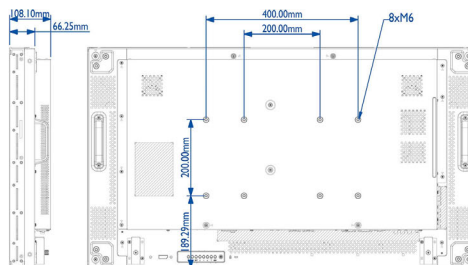

Podporovaná rozlišení

- Počítačové formáty: 640 x 480, 60, 67, 72, 75 Hz, 800 x 600, 60, 72, 75 Hz, 1024 x 768, 60 Hz, 1280 x 768, 60 Hz, 1280 x 800, 60 Hz, 1280 x 1024, 60 Hz, 1360 x 768, 60 Hz, 1366 x 768, 60 Hz, 1440 x 900, 60 Hz, 1600 x 1200, 60 Hz, 1920 x 1080, 60 Hz, 1920 x 1200, 60 Hz
- Videoformáty: 480i, 60 Hz, 480p, 60 Hz, 576p, 50 Hz, 576i, 50 Hz, 720p, 50, 60 Hz, 1080i, 50, 60 Hz, 1080p, 50, 60 Hz

Rozměry

- Šířka přístroje: 1 023,98 mm
- Hmotnost výrobku: 23 kg
- Výška přístroje: 578,57 mm
- Hloubka přístroje: 108,10 mm
- Držák na zeď: 400 x 200 mm, 200 x 200 mm
- Šířka rámečku (L/T, R/B): 3,8 mm, 1,9 mm
- Šířka rámečku (A-A): 5,7 mm

Provozní podmínky

- Rozsah teplot (provozní): 0 ~ 40 °C
- Střední doba mezi poruchami (MTBF): 50 000 hodin
- Relativní vlhkost: 20 ~ 80 %
- Rozsah teplot (skladovací): -20 ~ 60 °C

Příslušenství

- Dodávané příslušenství: Stručný návod k rychlému použití, Uživatelská příručka na disku CD-ROM, Dálkový ovladač, Baterie pro dálkový ovladač, Napájecí kabel, Kabel VGA, Kabel RS232, Kabel pro infračervený senzor (1,8 m), Kolíky pro vymezení krajů, Destičky pro vymezení krajů
- Volitelné příslušenství: Sada pro doladění krajů, Sada pro kalibraci barvy
- Podstavec: BM05462 (volitelné)

Různé

- Jazyky zobrazení údajů na obrazovce: Čeština, Francouzština, Němčina, Španělština, Polština,

Datum vydání 2024-04-23

Verze: 2.1.1

EAN: 87 12581 70303 5

© 2024 Koninklijke Philips N.V.
Všechna práva vyhrazena.

Údaje mohou být změněny bez předchozího varování.
Ochranné známky jsou majetkem Koninklijke Philips N.V. nebo jejich příslušných vlastníků.

www.philips.com

- Ruština, Turečtina, Italtština, Zjednodušená čínština, Tradiční čínština
- Záruka: Tříletá záruka
- Regulační opatření: CE, UL/cUL, CCC, C-Tick, RoHS, GOST, CB, EPEAT, BSMI, FCC, třída A